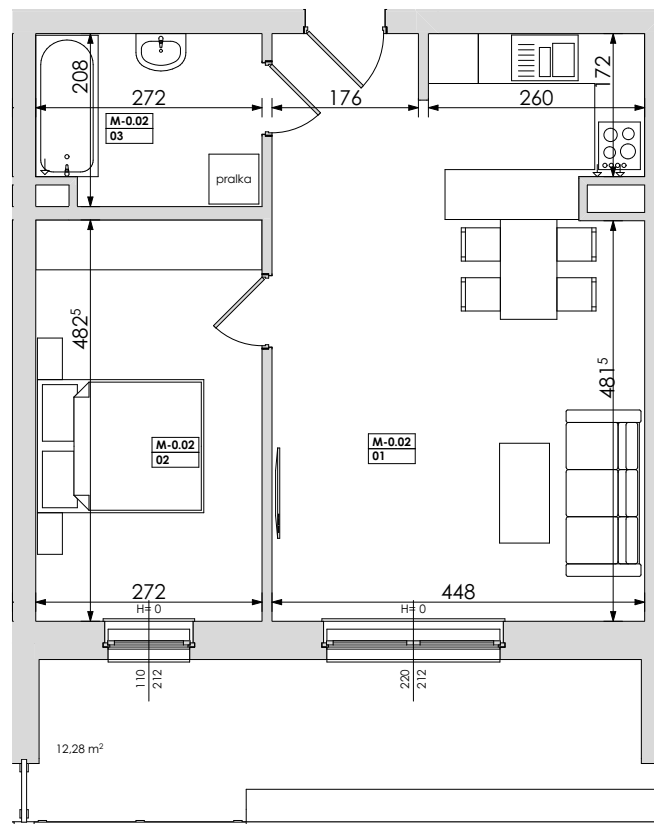

Mieszkanie nr	Nr pom.	Nazwa pomieszczenia	Powierzchnia	Wys.	Kubatura
M-0.02	01	pokój dz.+aneks.kuch.	31,14	256	79,71
	02	pokój	13,12	256	33,60
	03	łazienka	5,48	256	14,02
			49,74 m²		127,33 m³

POZNAŃ
ulica **Jasielska**

Powyższe rysunki mają charakter poglądowy. Zastrzegamy sobie prawo do wprowadzenia zmian.

powierzchnia mieszkania 49,74 m²

C.P.U. pracownia architektoniczna
architekt jacek roszyk
luboń, ul. 11 listopada 31a, tel.: 618106202