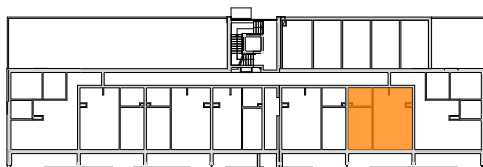

Grupa Akropol Inwestycje
ul. Niepodległości 11b
62-030 Luboń

tel. +48 61 893 50 89
tel. +48 601-733-701

kontakt@akropol-inwestycje.pl

LOKALIZACJA BUDYNKU NA OSIEDLU

LOKALIZACJA MIESZKANIA W BUDYNKU

BLOK A MIESZKANIE M-0.02 - PARTER

Mieszkanie nr	Nr pom.	Nazwa pomieszczenia	Powierzchnia	Wys.	Kubatura
M-0.02	01	pokój dz.+aneks.kuch.	31,14	256	79,71
	02	pokój	13,12	256	33,60
	03	łazienka	5,48	256	14,02
			49,74 m²		127,33 m³

POZNAŃ
ulica **Jasielska**

Powyższe rysunki mają charakter poglądowy. Zastrzegamy sobie prawo do wprowadzenia zmian.

powierzchnia mieszkania 49,74 m²

C.P.U. pracownia architektoniczna
architekt jacek roszyk
luboń, ul. 11 listopada 31a, tel.: 618106202