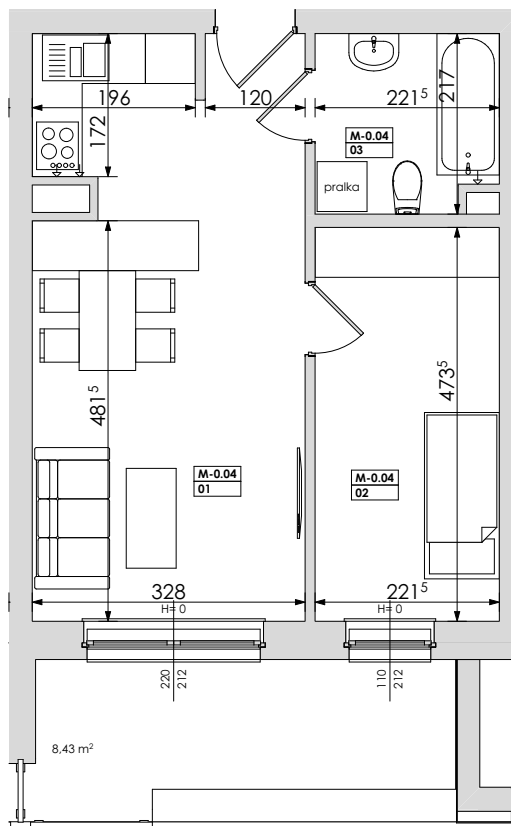

Mieszkanie nr	Nr pom.	Nazwa pomieszczenia	Powierzchnia	Wys.	Kubatura
M-0.04	01	pokój dz.+aneks.kuch.	22,66	256	58,01
	02	pokój	10,49	256	26,85
	03	łazienka	4,63	256	11,85
			37,78 m²		96,71 m³

POZNAŃ
ulica **Jasielska**

Powyższe rysunki mają charakter poglądowy. Zasługujemy sobie prawo do wprowadzenia zmian.

powierzchnia mieszkania 37,78 m²

CA.PL pracownia architektoniczna
architekt jacek roszyk
luboń, ul. 11 listopada 31a, tel.: 618106202