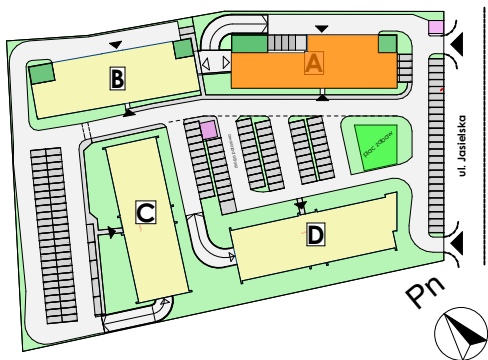

LOKALIZACJA BUDYNKU NA OSIEDLU

LOKALIZACJA MIESZKANIA W BUDYNKU