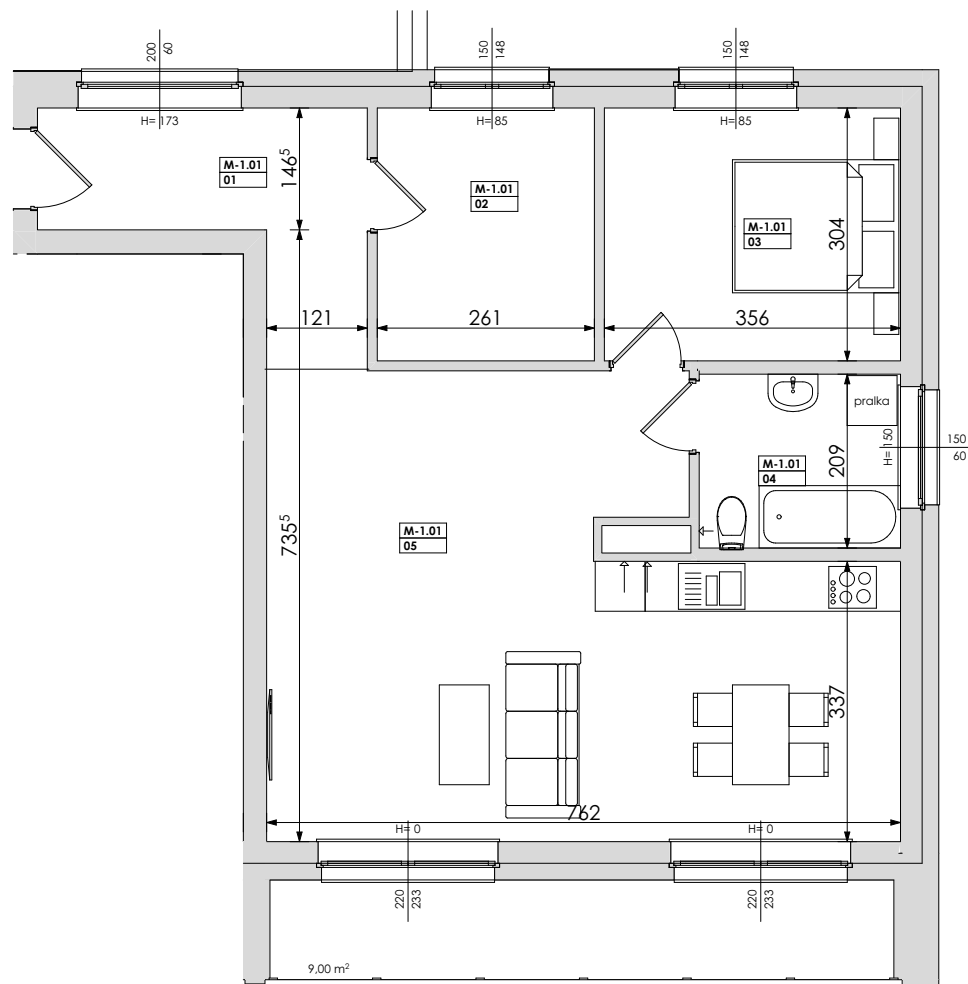

Mieszkanie nr	Nr pom.	Nazwa pomieszczenia	Powierzchnia	Wys.	Kubatura
M-1.01	01	komunikacja	7,84	256	20,06
	02	pokój	7,93	256	20,31
	03	pokój	10,82	256	27,71
	04	łazienka	5,06	256	12,95
	05	pokój dz.+aneks.kuch.	36,73	256	94,02
			68,38 m²		175,05 m³

ulica **POZNAŃ**
Jasielska

Powyższe rysunki mają charakter poglądowy. Zastrzegamy sobie prawo do wprowadzenia zmian.

powierzchnia mieszkania 68,38 m²