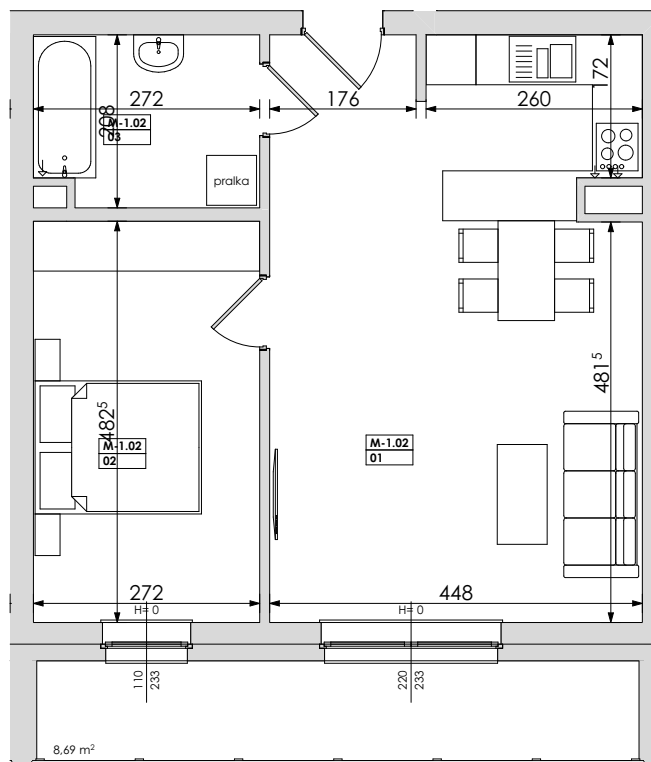

Mieszkanie nr	Nr pom.	Nazwa pomieszczenia	Powierzchnia	Wys.	Kubatura
M-1.02	01	pokój dz.+aneks.kuch.	31,14	256	79,71
	02	pokój	13,12	256	33,60
	03	łazienka	5,48	256	14,02
			49,74 m²		127,33 m³

POZNAŃ
ulica **Jasielska**

Powyższe rysunki mają charakter poglądowy. Zasługujemy sobie prawo do wprowadzenia zmian.

powierzchnia mieszkania 49,74 m²

CA.PL pracownia architektoniczna
architekt jacek roszyk
luboń, ul. 11 listopada 31a, tel.: 618106202