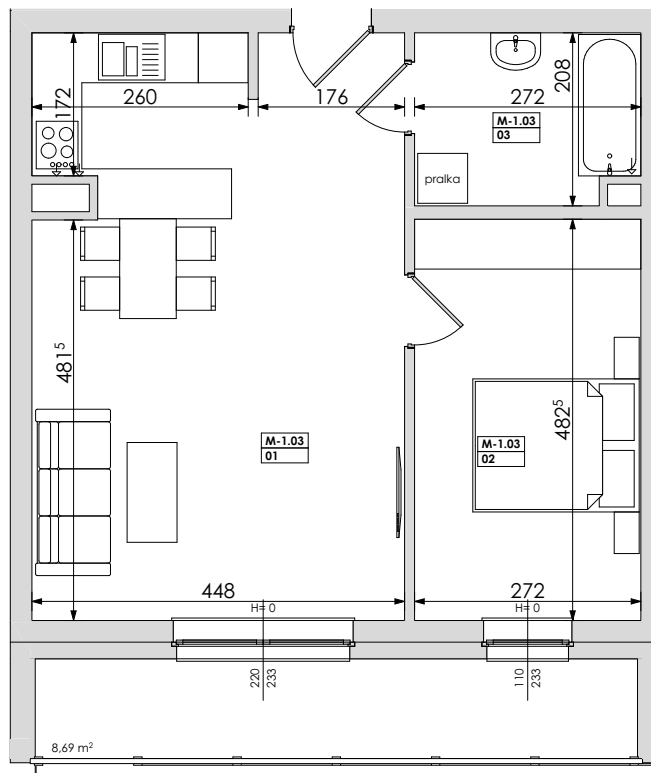

Mieszkanie nr	Nr pom.	Nazwa pomieszczenia	Powierzchnia	Wys.	Kubatura
M-1.03	01	pokój dz.+aneks.kuch.	31,14	256	79,71
	02	pokój	13,12	256	33,60
	03	łazienka	5,48	256	14,02
			49,74 m²		127,33 m³

POZNAŃ
ulica **Jasielska**

Powyższe rysunki mają charakter poglądowy. Zastrzegamy sobie prawo do wprowadzenia zmian.

powierzchnia mieszkania 49,74 m²