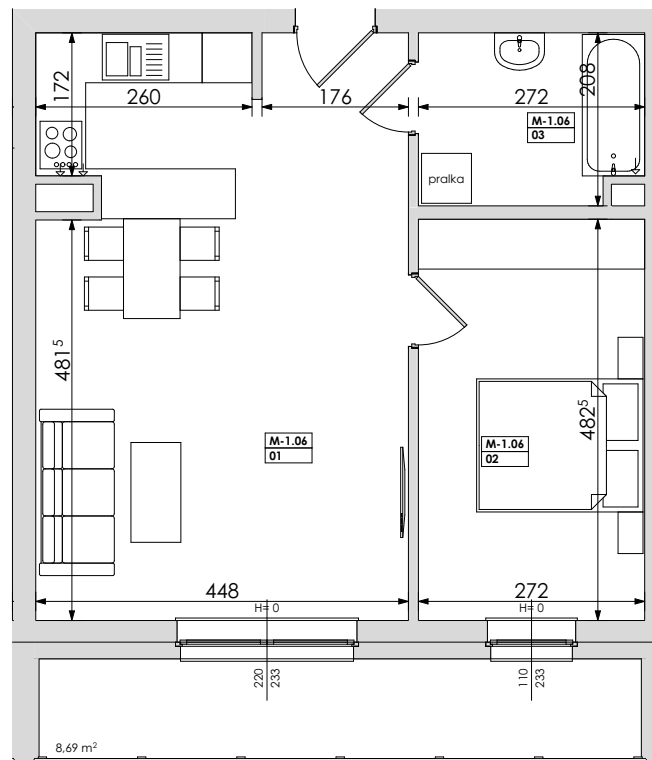

Mieszkanie nr	Nr pom.	Nazwa pomieszczenia	Powierzchnia	Wys.	Kubatura
M-1.06	01	pokój dz.+aneks.kuch.	31,14	256	79,71
	02	pokój	13,12	256	33,60
	03	łazienka	5,48	256	14,02
			49,74 m²		127,33 m³

POZNAŃ
ulica **Jasielska**

Powyższe rysunki mają charakter poglądowy. Zastrzegamy sobie prawo do wprowadzenia zmian.

powierzchnia mieszkania 49,74 m²