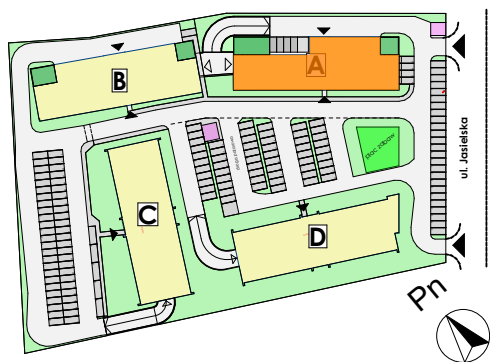

### LOKALIZACJA BUDYNKU NA OSIEDLU

### LOKALIZACJA MIESZKANIA W BUDYNKU

ulica **POZNAŃ**  
**Jasielska**

Powyższe rysunki mają charakter poglądowy. Zastępowy sobie prawo do wprowadzenia zmian.

**powierzchnia mieszkania 68,38 m<sup>2</sup>**