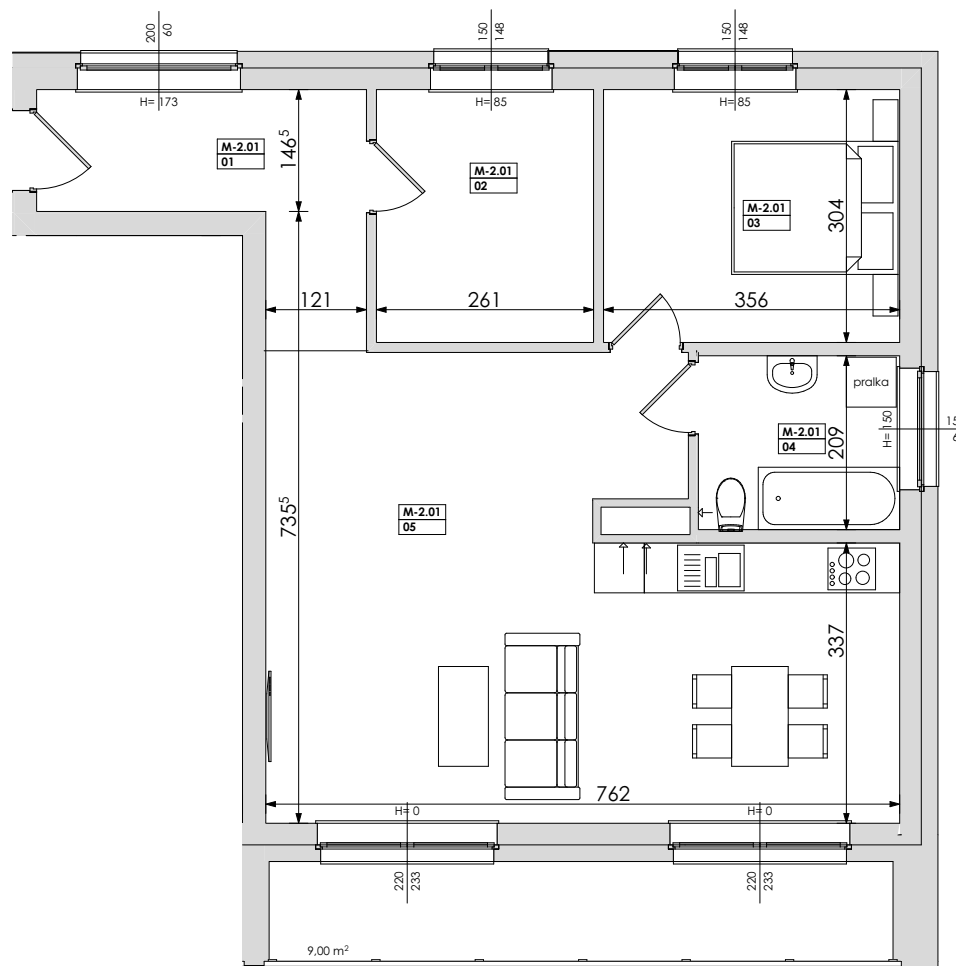

### LOKALIZACJA BUDYNKU NA OSIEDLU

### LOKALIZACJA MIESZKANIA W BUDYNKU

## BLOK A MIESZKANIE M-2.01 - II PIĘTRO

Mieszkanie nr	Nr pom.	Nazwa pomieszczenia	Powierzchnia	Wys.	Kubatura
M-2.01	01	komunikacja	7,84	256	20,06
	02	pokój	7,93	256	20,31
	03	pokój	10,82	256	27,71
	04	łazienka	5,06	256	12,95
	05	pokój dz.+aneks.kuch.	36,73	256	94,02
			<b>68,38 m<sup>2</sup></b>		<b>175,05 m<sup>3</sup></b>

ulica **POZNAŃ**  
**Jasielska**

Powyższe rysunki mają charakter poglądowy. Zastępowy sobie prawo do wprowadzenia zmian.

**powierzchnia mieszkania 68,38 m<sup>2</sup>**