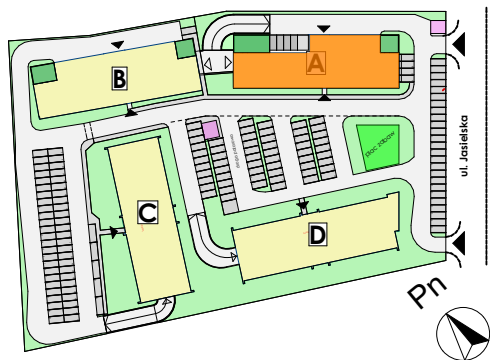

LOKALIZACJA BUDYNKU NA OSIEDLU

LOKALIZACJA MIESZKANIA W BUDYNKU