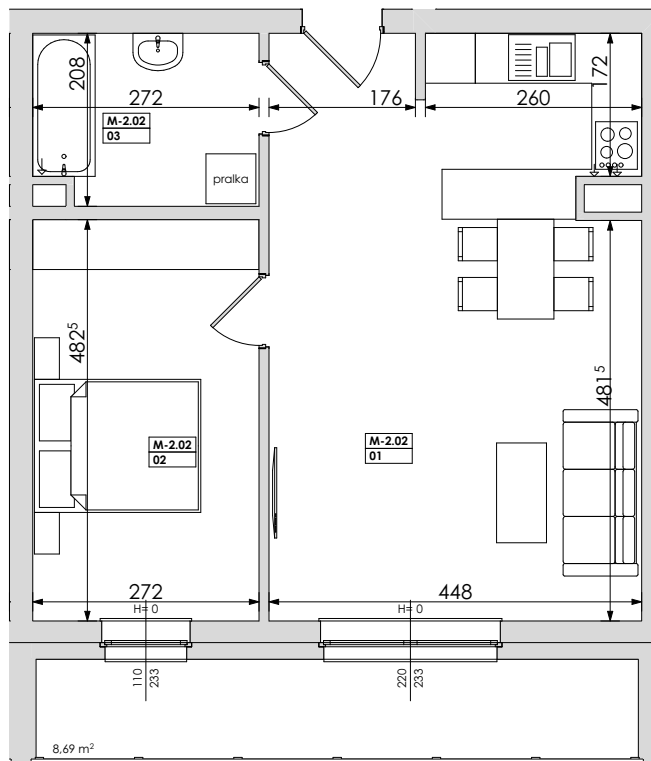

Mieszkanie nr	Nr pom.	Nazwa pomieszczenia	Powierzchnia	Wys.	Kubatura
M-2.02	01	pokój dz.+aneks.kuch.	31,14	256	79,71
	02	pokój	13,12	256	33,60
	03	łazienka	5,48	256	14,02
			49,74 m²		127,33 m³

POZNAŃ
ulica **Jasielska**

Powyższe rysunki mają charakter poglądowy. Zasługujemy sobie prawo do wprowadzenia zmian.

powierzchnia mieszkania 49,74 m²