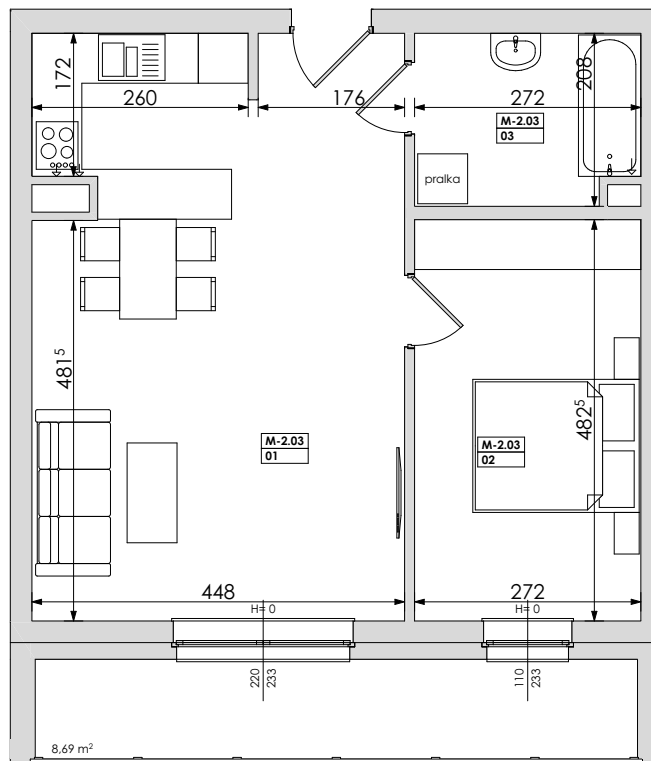

Mieszkanie nr	Nr pom.	Nazwa pomieszczenia	Powierzchnia	Wys.	Kubatura
M-2.03	01	pokój dz.+aneks.kuch.	31,14	256	79,71
	02	pokój	13,12	256	33,60
	03	łazienka	5,48	256	14,02
			49,74 m²		127,33 m³

POZNAŃ
ulica **Jasielska**

Powyższe rysunki mają charakter poglądowy. Zastrzegamy sobie prawo do wprowadzenia zmian.

powierzchnia mieszkania 49,74 m²