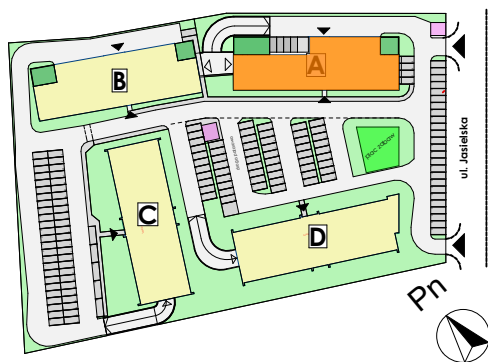

LOKALIZACJA BUDYNKU NA OSIEDLU

LOKALIZACJA MIESZKANIA W BUDYNKU