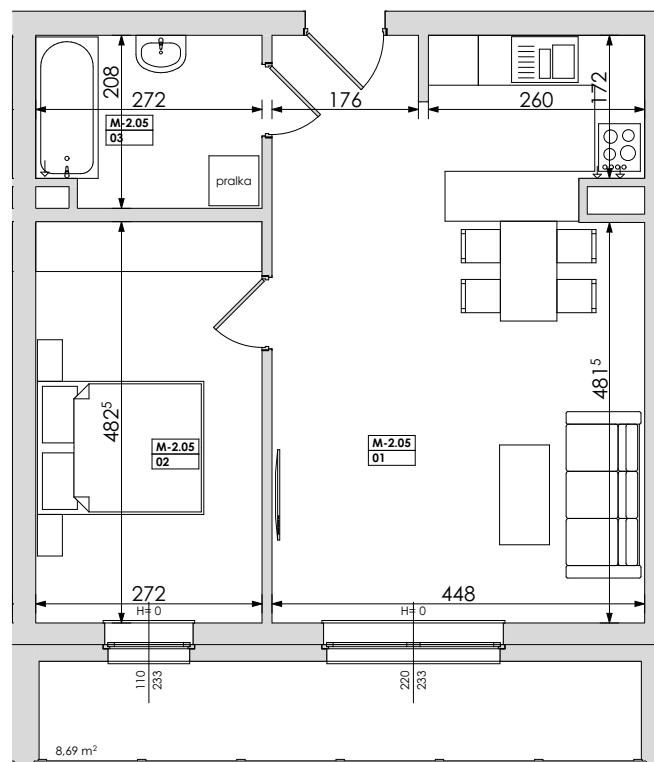

Mieszkanie nr	Nr pom.	Nazwa pomieszczenia	Powierzchnia	Wys.	Kubatura
M-2.05	01	pokój dz.+aneks.kuch.	31,14	256	79,71
	02	pokój	13,12	256	33,60
	03	łazienka	5,48	256	14,02
			49,74 m²		127,33 m³

POZNAŃ
ulica **Jasielska**

Powyższe rysunki mają charakter poglądowy. Zasługujemy sobie prawo do wprowadzenia zmian.

powierzchnia mieszkania 49,74 m²