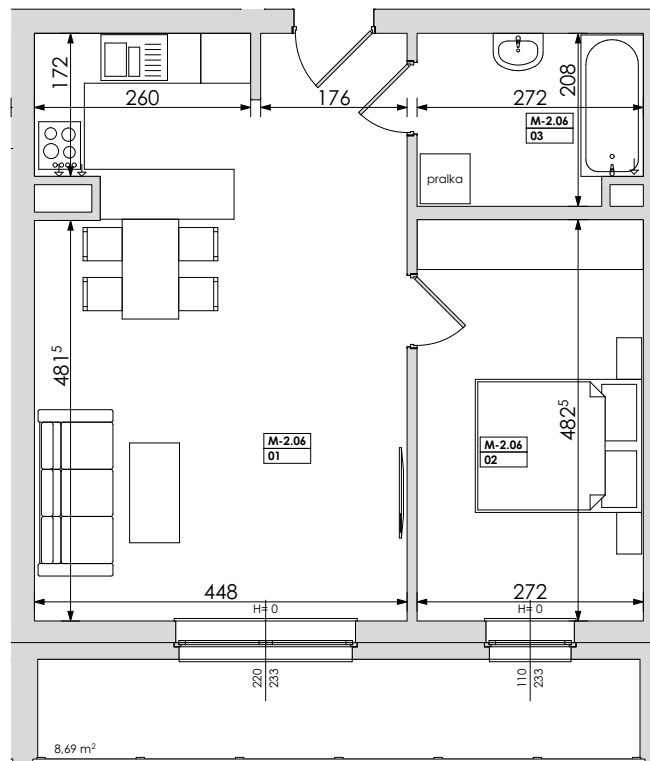

### LOKALIZACJA BUDYNKU NA OSIEDLU

### LOKALIZACJA MIESZKANIA W BUDYNKU

## BLOK A MIESZKANIE M-2.06 - II PIĘTRO

Mieszkanie nr	Nr pom.	Nazwa pomieszczenia	Powierzchnia	Wys.	Kubatura
<b>M-2.06</b>	01	pokój dz.+aneks.kuch.	31,14	256	79,71
	02	pokój	13,12	256	33,60
	03	łazienka	5,48	256	14,02
			<b>49,74 m<sup>2</sup></b>		<b>127,33 m<sup>3</sup></b>

**POZNAŃ**  
ulica **Jasielska**

Powyższe rysunki mają charakter poglądowy. Zastrzegamy sobie prawo do wprowadzenia zmian.

**powierzchnia mieszkania 49,74 m<sup>2</sup>**