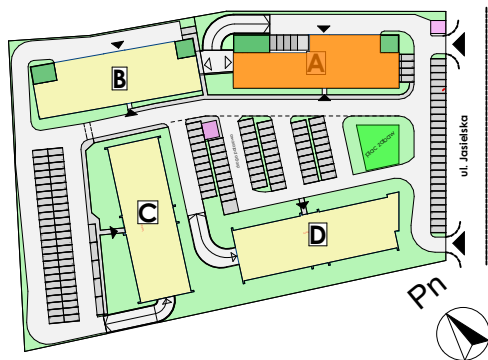

### LOKALIZACJA BUDYNKU NA OSIEDLU

### LOKALIZACJA MIESZKANIA W BUDYNKU

**POZNAŃ**  
ulica **Jasielska**

Powyższe rysunki mają charakter poglądowy. Zastrzegamy sobie prawo do wprowadzenia zmian.

**powierzchnia mieszkania 49,74 m<sup>2</sup>**