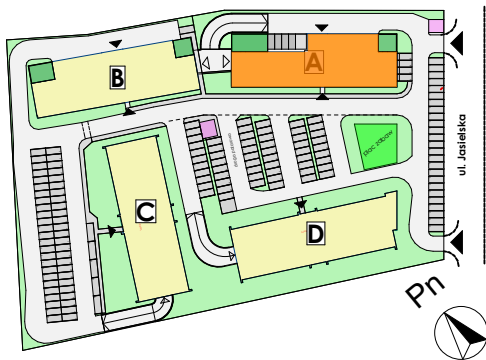

LOKALIZACJA BUDYNKU NA OSIEDLU

LOKALIZACJA MIESZKANIA W BUDYNKU