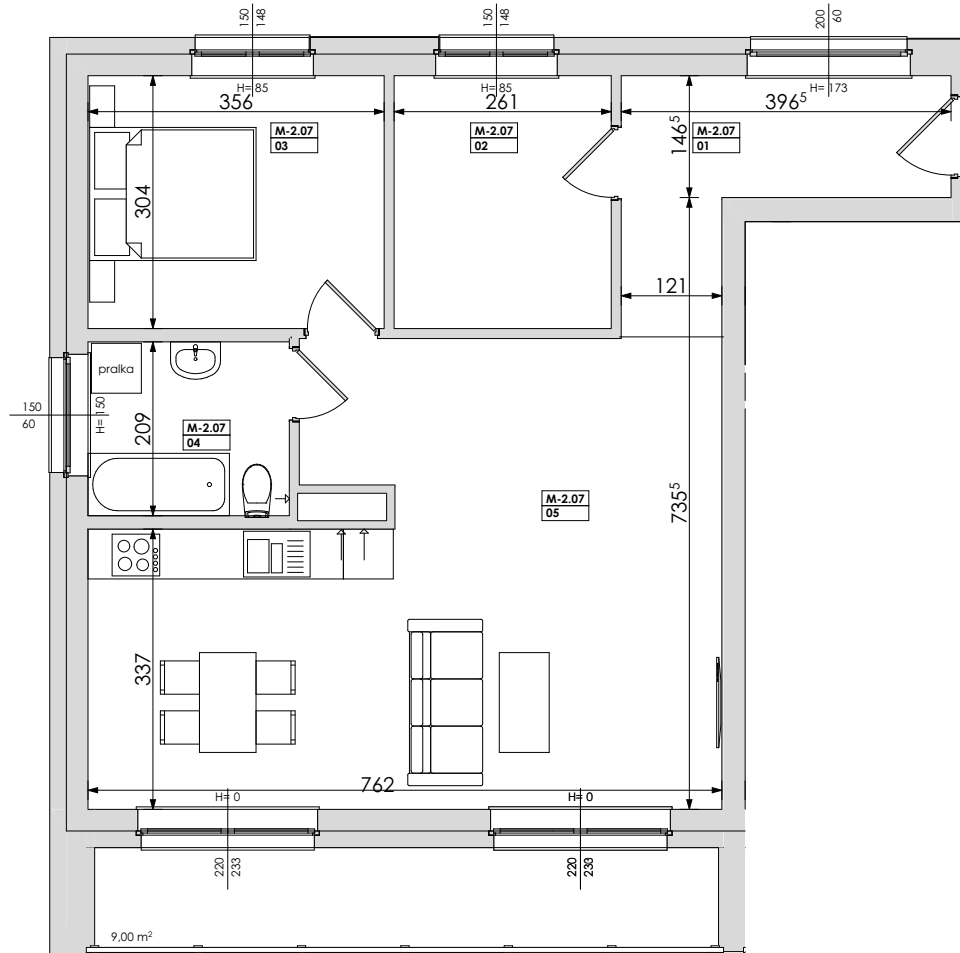

Mieszkanie nr	Nr pom.	Nazwa pomieszczenia	Powierzchnia	Wys.	Kubatura
M-2.07	01	komunikacja	7,84	256	20,06
	02	pokój	7,93	256	20,31
	03	pokój	10,82	256	27,71
	04	komunikacja	5,06	256	12,95
	05	pokój dz.+aneks.kuch.	36,73	256	94,02
				68,38 m²	

ulica **POZNAŃ**
Jasielska

Powyższe rysunki mają charakter poglądowy. Zasługujemy sobie prawo do wprowadzenia zmian.

powierzchnia mieszkania 68,38 m²