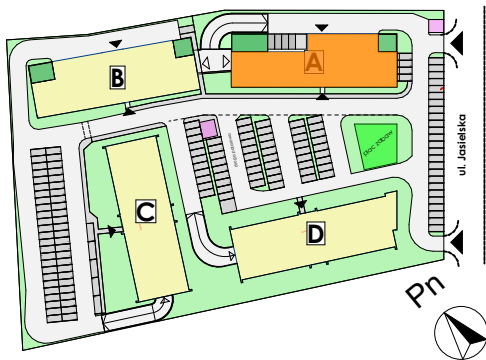

LOKALIZACJA BUDYNKU NA OSIEDLU

LOKALIZACJA MIESZKANIA W BUDYNKU