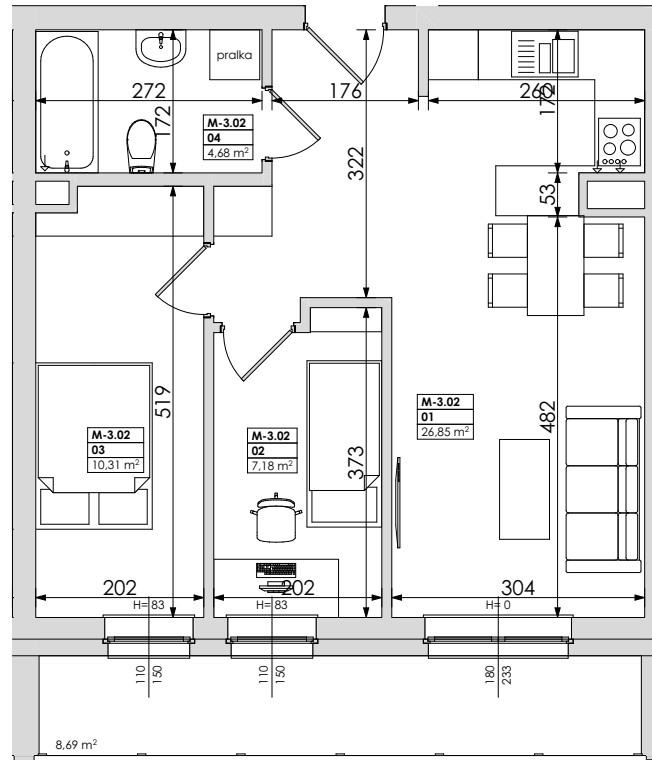

Mieszkanie nr	Nr pom.	Nazwa pomieszczenia	Powierzchnia	Wys.	Kubatura
M-3.02	01	pokój dz.+aneks.kuch.	26,85	256	68,74
	02	pokój	7,18	256	18,37
	03	pokój	10,31	256	26,40
	04	łazienka	4,68	256	11,98
			49,02 m²		125,49 m³

POZNAŃ
ulica **Jasielska**

Powyższe rysunki mają charakter poglądowy. Zasługujemy sobie prawo do wprowadzenia zmian.

powierzchnia mieszkania 49,02 m²