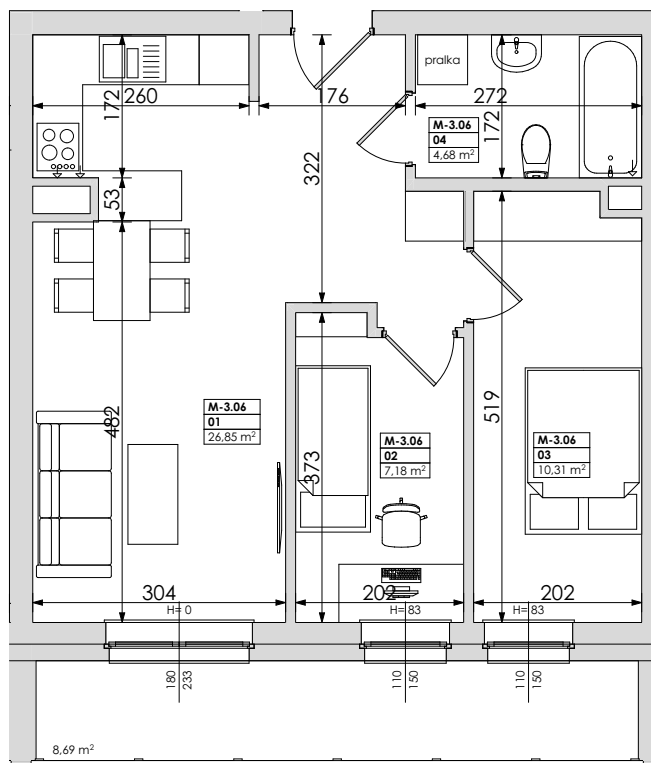

Mieszkanie nr	Nr pom.	Nazwa pomieszczenia	Powierzchnia	Wys.	Kubatura
M-3.06	01	pokój dz.+aneks.kuch.	26,85	256	68,74
	02	pokój	7,18	256	18,37
	03	pokój	10,31	256	26,40
	04	łazienka	4,68	256	11,98
			49,02 m²		125,49 m³

POZNAŃ
ulica **Jasielska**

Powyższe rysunki mają charakter poglądowy. Zastrzegamy sobie prawo do wprowadzenia zmian.

powierzchnia mieszkania 49,02 m²