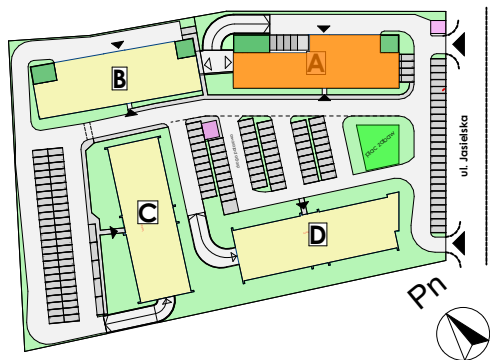

LOKALIZACJA BUDYNKU NA OSIEDLU

LOKALIZACJA MIESZKANIA W BUDYNKU