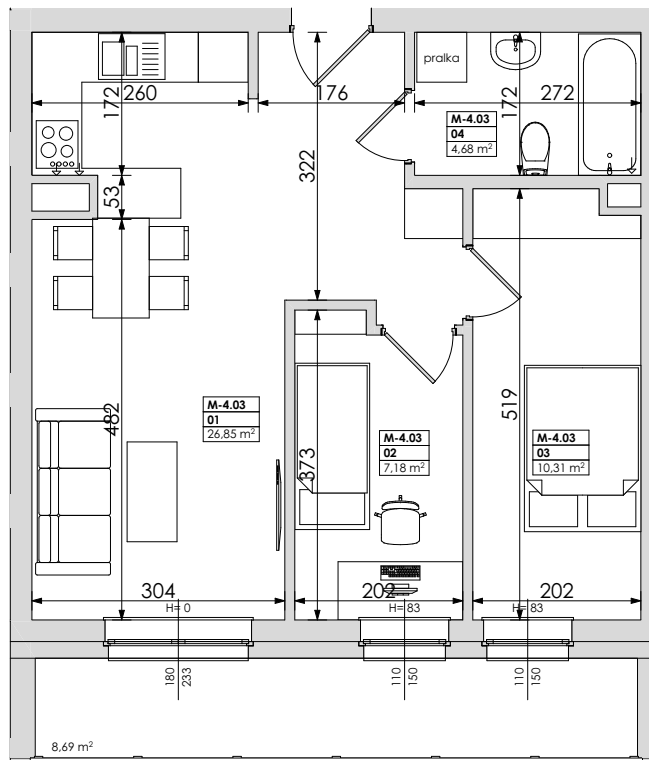

Mieszkanie nr	Nr pom.	Nazwa pomieszczenia	Powierzchnia	Wys.	Kubatura
M-4.03	01	pokój dz.+aneks.kuch.	26,85	256	68,74
	02	pokój	7,18	256	18,37
	03	pokój	10,31	256	26,40
	04	łazienka	4,68	256	11,98
			49,02 m²		125,49 m³

POZNAŃ
ulica **Jasielska**

Powyższe rysunki mają charakter poglądowy. Zastrzegamy sobie prawo do wprowadzenia zmian.

powierzchnia mieszkania 49,02 m²

C.P.U. pracownia architektoniczna
architekt jacek roszyk
luboń, ul. 11 listopada 31a, tel.: 618106202