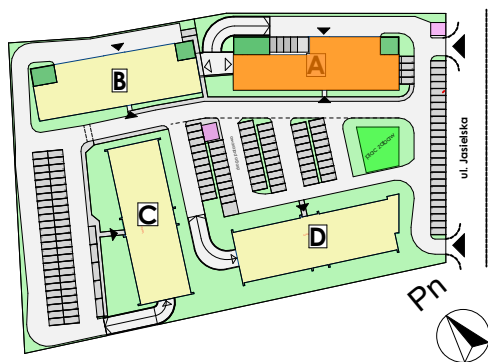

LOKALIZACJA BUDYNKU NA OSIEDLU

LOKALIZACJA MIESZKANIA W BUDYNKU