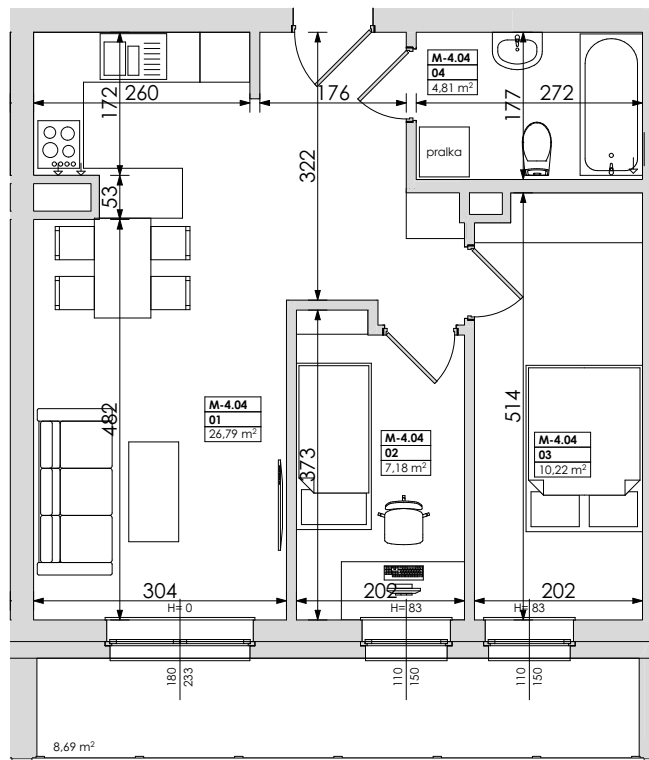

Mieszkanie nr	Nr pom.	Nazwa pomieszczenia	Powierzchnia	Wys.	Kubatura
M-4.04	01	pokój dz.+aneks.kuch.	26,79	256	68,59
	02	pokój	7,18	256	18,37
	03	pokój	10,22	256	26,15
	04	łazienka	4,81	256	12,32
			49,00 m²		125,43 m³

POZNAŃ
ulica **Jasielska**

Powyższe rysunki mają charakter poglądowy. Zasługujemy sobie prawo do wprowadzenia zmian.

powierzchnia mieszkania 49,00 m²

C.P.U. pracownia architektoniczna
architekt jacek roszyk
luboń, ul. 11 listopada 31a, tel.: 618106202