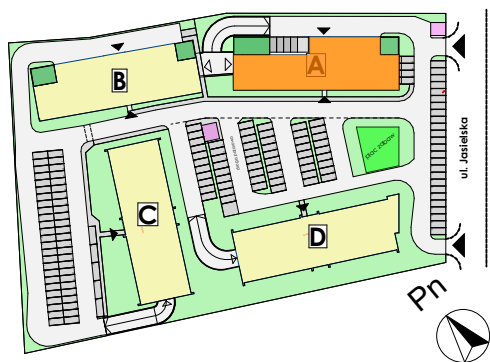

LOKALIZACJA BUDYNKU NA OSIEDLU

LOKALIZACJA MIESZKANIA W BUDYNKU