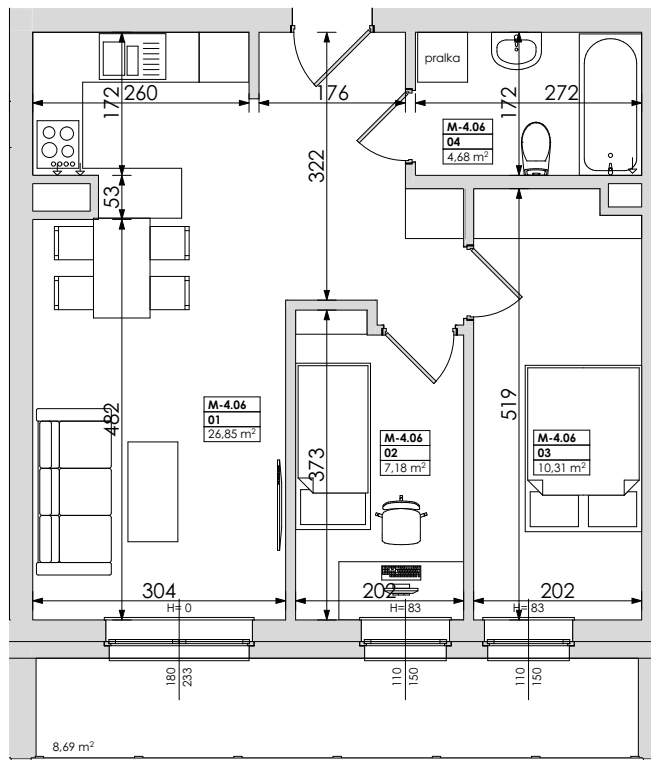

Mieszkanie nr	Nr pom.	Nazwa pomieszczenia	Powierzchnia	Wys.	Kubatura
M-4.06	01	pokój dz.+aneks.kuch.	26,85	256	68,74
	02	pokój	7,18	256	18,37
	03	pokój	10,31	256	26,40
	04	łazienka	4,68	256	11,98
			49,02 m²		125,49 m³

POZNAŃ
ulica **Jasielska**

Powyższe rysunki mają charakter poglądowy. Zastrzegamy sobie prawo do wprowadzenia zmian.

powierzchnia mieszkania 49,02 m²

C.P.U. pracownia architektoniczna
architekt jacek roszyk
luboń, ul. 11 listopada 31a, tel.: 618106202