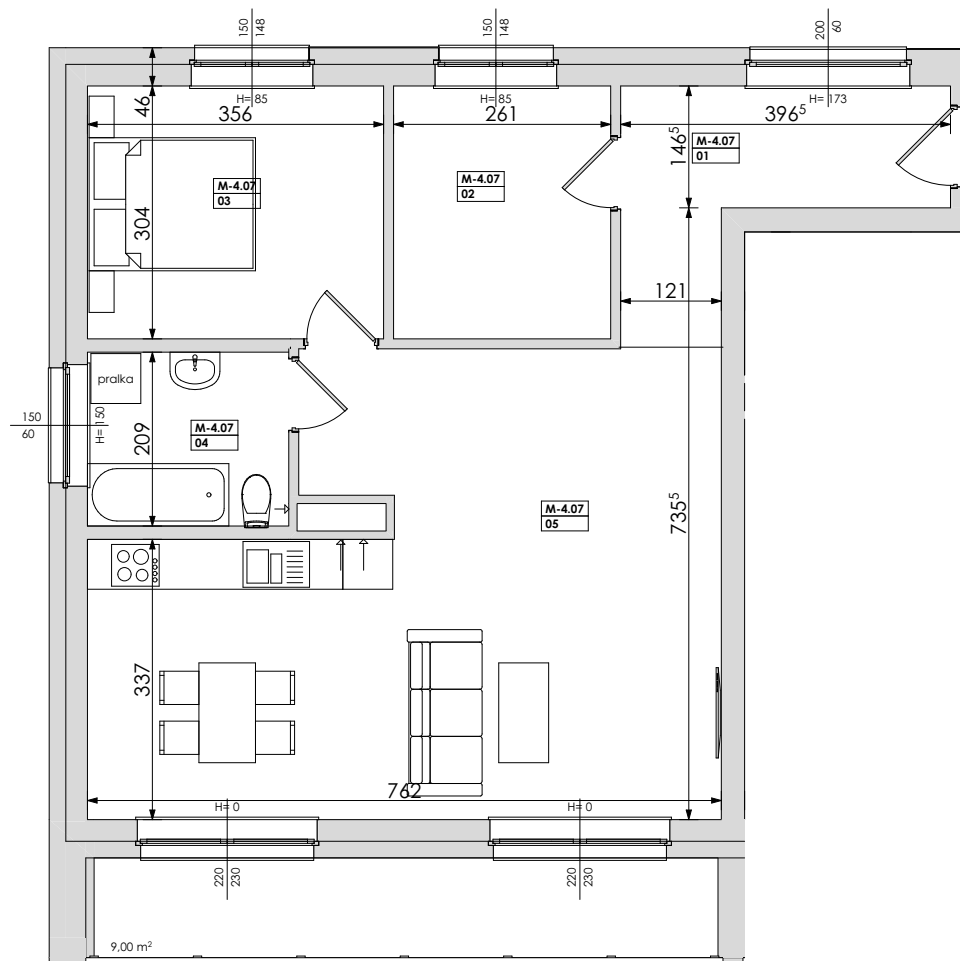

Mieszkanie nr	Nr pom.	Nazwa pomieszczenia	Powierzchnia	Wys.	Kubatura
M-4.07	01	komunikacja	7,84	256	20,06
	02	pokój	7,93	256	20,31
	03	pokój	10,82	256	27,71
	04	komunikacja	5,06	256	12,95
	05	pokój dz.+aneks.kuch.	36,73	256	94,02
			68,38 m²		175,05 m³

POZNAŃ
ulica **Jasielska**

Powyższe rysunki mają charakter poglądowy. Zastępujemy sobie prawo do wprowadzenia zmian.

powierzchnia mieszkania 68,38 m²