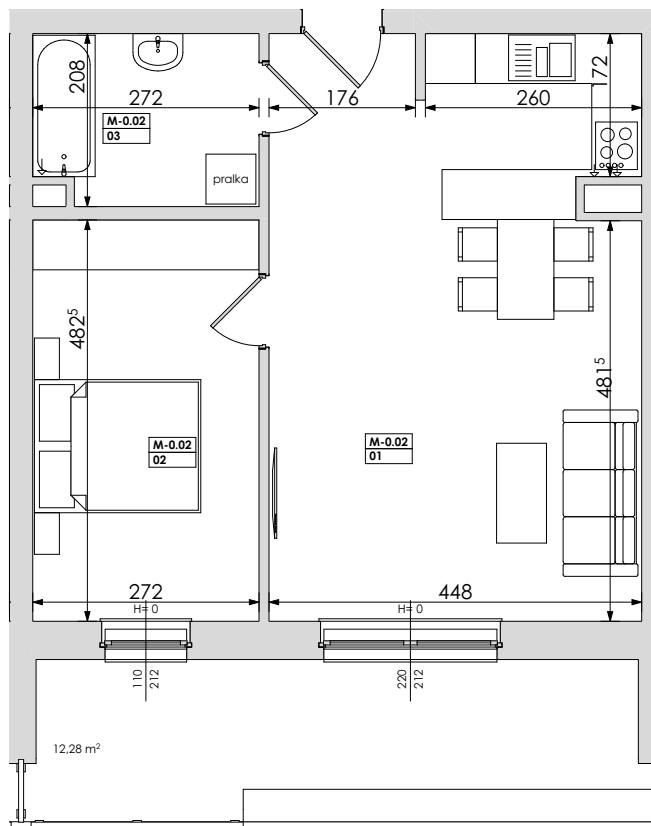

Mieszkanie nr	Nr pom.	Nazwa pomieszczenia	Powierzchnia	Wys.	Kubatura
M-0.02	01	pokój dz.+aneks.kuch.	31,14	256	79,71
	02	pokój	13,12	256	33,60
	03	łazienka	5,48	256	14,02
			49,74 m²		127,33 m³

POZNAŃ
ulica **Jasielska**

Powyższe rysunki mają charakter poglądowy. Zastrzegamy sobie prawo do wprowadzenia zmian.

powierzchnia mieszkania 49,74 m²