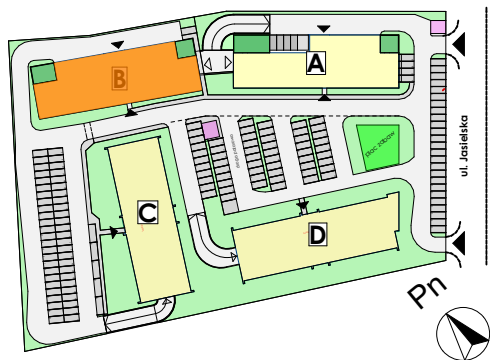

LOKALIZACJA BUDYNKU NA OSIEDLU

LOKALIZACJA MIESZKANIA W BUDYNKU