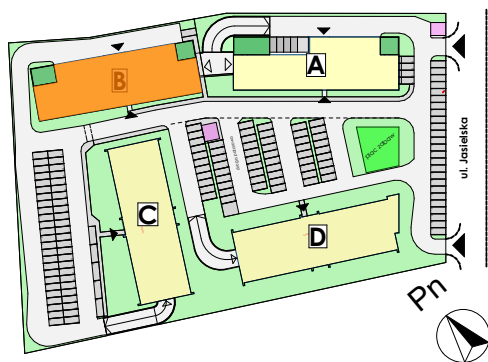

### LOKALIZACJA BUDYNKU NA OSIEDLU

### LOKALIZACJA MIESZKANIA W BUDYNKU

## BLOK B MIESZKANIE M-0.03 - PARTER

Mieszkanie nr	Nr pom.	Nazwa pomieszczenia	Powierzchnia	Wys.	Kubatura
M-0.03	01	pokój dz.+aneks.kuch.	31,14	256	79,71
	02	pokój	13,12	256	33,60
	03	łazienka	5,48	256	14,02
			<b>49,74 m<sup>2</sup></b>		<b>127,33 m<sup>3</sup></b>

**POZNAŃ**  
ulica **Jasielska**

Powyższe rysunki mają charakter poglądowy. Zastrzegamy sobie prawo do wprowadzenia zmian.

**powierzchnia mieszkania 49,74 m<sup>2</sup>**