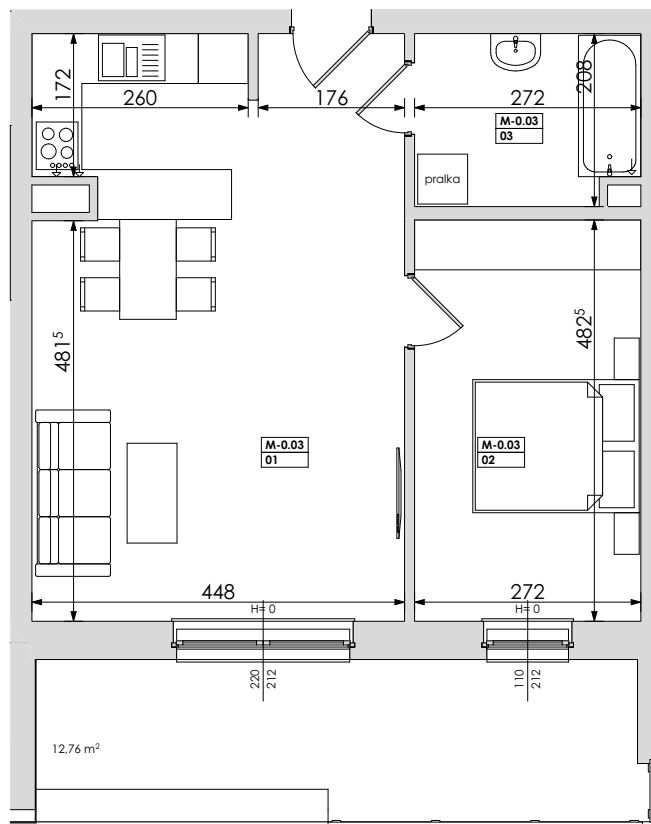

### LOKALIZACJA BUDYNKU NA OSIEDLU

### LOKALIZACJA MIESZKANIA W BUDYNKU

## BLOK B MIESZKANIE M-0.03 - PARTER

Mieszkanie nr	Nr pom.	Nazwa pomieszczenia	Powierzchnia	Wys.	Kubatura
M-0.03	01	pokój dz.+aneks.kuch.	31,14	256	79,71
	02	pokój	13,12	256	33,60
	03	łazienka	5,48	256	14,02
			<b>49,74 m<sup>2</sup></b>		<b>127,33 m<sup>3</sup></b>

**POZNAŃ**  
ulica **Jasielska**

Powyższe rysunki mają charakter poglądowy. Zastrzegamy sobie prawo do wprowadzenia zmian.

**powierzchnia mieszkania 49,74 m<sup>2</sup>**