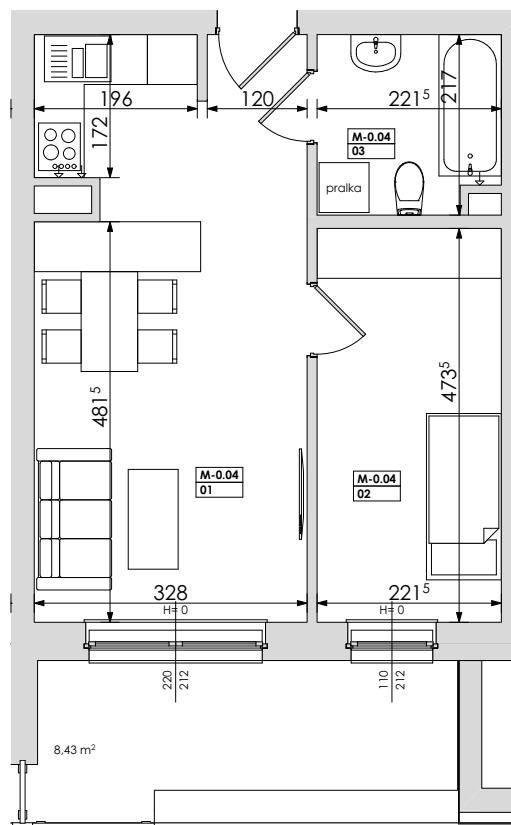

Mieszkanie nr	Nr pom.	Nazwa pomieszczenia	Powierzchnia	Wys.	Kubatura
M-0.04	01	pokój dz.+aneks.kuch.	22,66	256	58,01
	02	pokój	10,49	256	26,85
	03	łazienka	4,63	256	11,85
			37,78 m²		96,71 m³

POZNAŃ
ulica **Jasielska**

Powyższe rysunki mają charakter poglądowy. Zasługujemy sobie prawo do wprowadzenia zmian.

powierzchnia mieszkania 37,78 m²