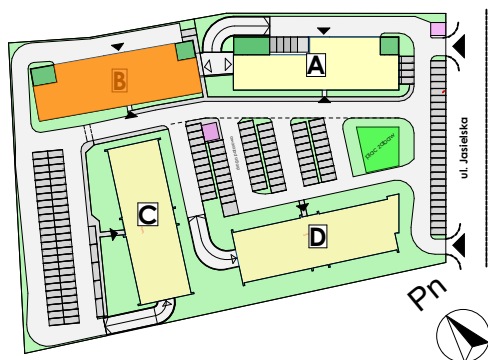

LOKALIZACJA BUDYNKU NA OSIEDLU

LOKALIZACJA MIESZKANIA W BUDYNKU