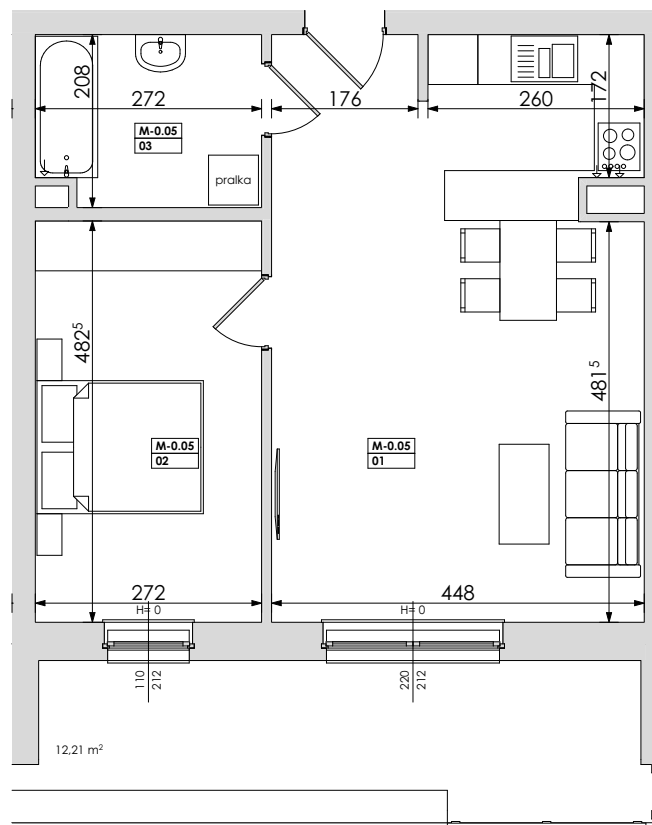

Mieszkanie nr	Nr pom.	Nazwa pomieszczenia	Powierzchnia	Wys.	Kubatura
M-0.05	01	pokój dz.+aneks.kuch.	31,14	256	79,71
	02	pokój	13,12	256	33,60
	03	łazienka	5,48	256	14,02
			49,74 m²		127,33 m³

POZNAŃ
ulica **Jasielska**

Powyższe rysunki mają charakter poglądowy. Zastrzegamy sobie prawo do wprowadzenia zmian.

powierzchnia mieszkania 49,74 m²

C.P.U. pracownia architektoniczna
architekt jacek roszyk
luboń, ul. 11 listopada 31a, tel.: 618106202