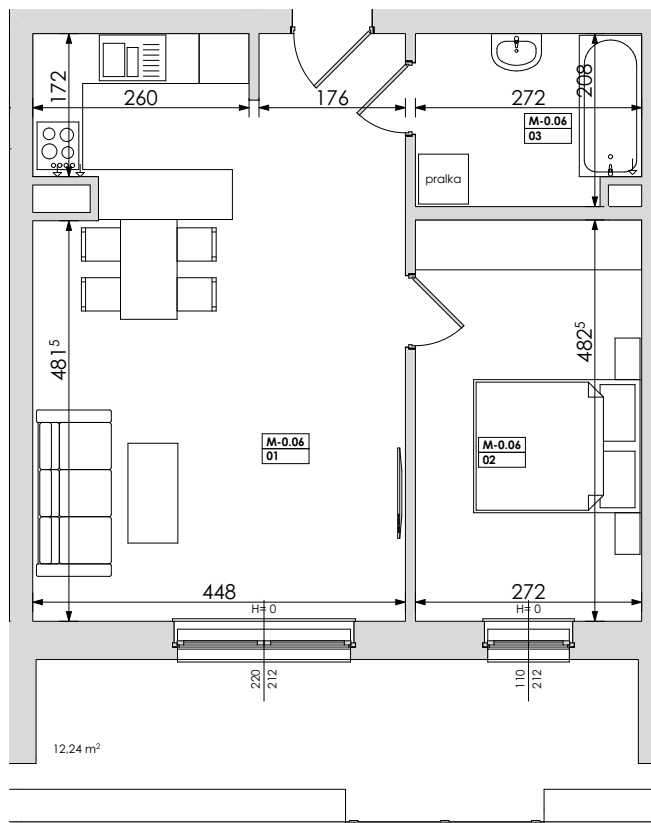

Mieszkanie nr	Nr pom.	Nazwa pomieszczenia	Powierzchnia	Wys.	Kubatura
M-0.06	01	pokój dz.+aneks.kuch.	31,14	256	79,71
	02	pokój	13,12	256	33,60
	03	łazienka	5,48	256	14,02
			49,74 m²		127,33 m³

POZNAŃ
ulica **Jasielska**

Powyższe rysunki mają charakter poglądowy. Zastrzegamy sobie prawo do wprowadzenia zmian.

powierzchnia mieszkania 49,74 m²