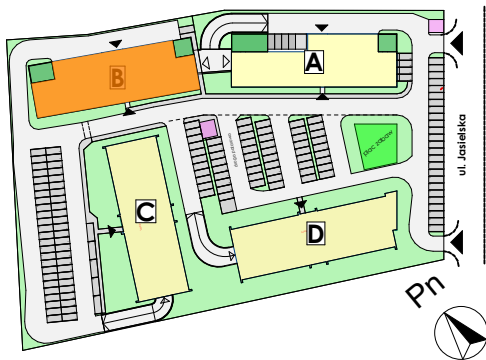

LOKALIZACJA BUDYNKU NA OSIEDLU

LOKALIZACJA MIESZKANIA W BUDYNKU