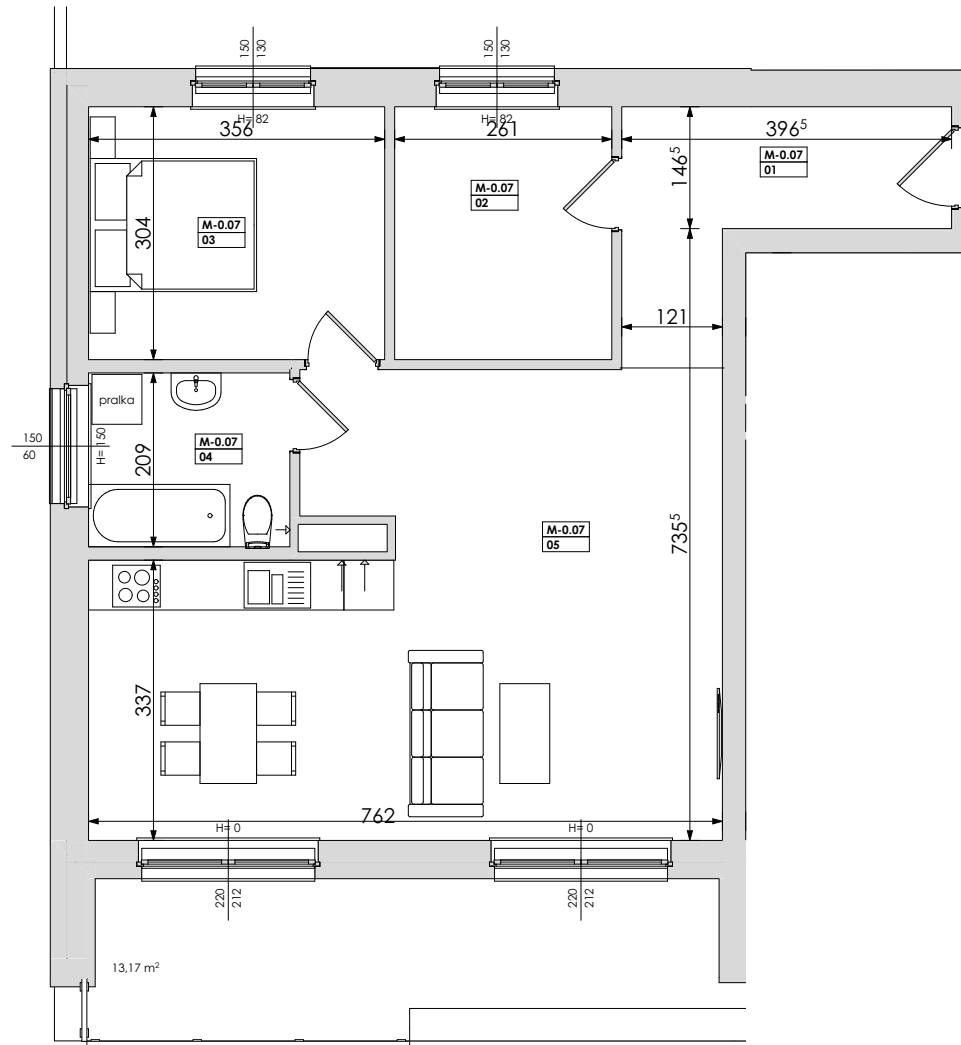

Mieszkanie nr	Nr pom.	Nazwa pomieszczenia	Powierzchnia	Wys.	Kubatura
M-0.07	01	komunikacja	7,84	256	20,06
	02	pokój	7,93	256	20,31
	03	pokój	10,82	256	27,71
	04	komunikacja	5,06	256	12,95
	05	pokój dz.+aneks.kuch.	36,73	256	94,02
			68,38 m²		175,05 m³

POZNAŃ
ulica **Jasielska**

Powyższe rysunki mają charakter poglądowy. Zastrzegamy sobie prawo do wprowadzenia zmian.

powierzchnia mieszkania 68,38 m²