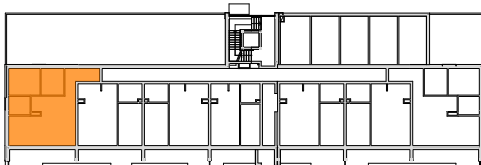

Grupa Akropol Inwestycje
ul. Niepodległości 11b
62-030 Luboń

tel. +48 61 893 50 89
tel. +48 601-733-701

kontakt@akropol-inwestycje.pl

LOKALIZACJA BUDYNKU NA OSIEDLU

LOKALIZACJA MIESZKANIA W BUDYNKU

BLOK B MIESZKANIE M-0.07 - PARTER

Mieszkanie nr	Nr pom.	Nazwa pomieszczenia	Powierzchnia	Wys.	Kubatura
M-0.07	01	komunikacja	7,84	256	20,06
	02	pokój	7,93	256	20,31
	03	pokój	10,82	256	27,71
	04	komunikacja	5,06	256	12,95
	05	pokój dz.+aneks.kuch.	36,73	256	94,02
			68,38 m²		175,05 m³

POZNAŃ
ulica **Jasielska**

Powyższe rysunki mają charakter poglądowy. Zastrzegamy sobie prawo do wprowadzenia zmian.

powierzchnia mieszkania 68,38 m²