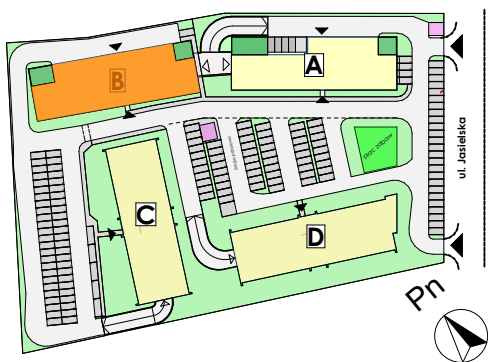

LOKALIZACJA BUDYNKU NA OSIEDLU

LOKALIZACJA MIESZKANIA W BUDYNKU