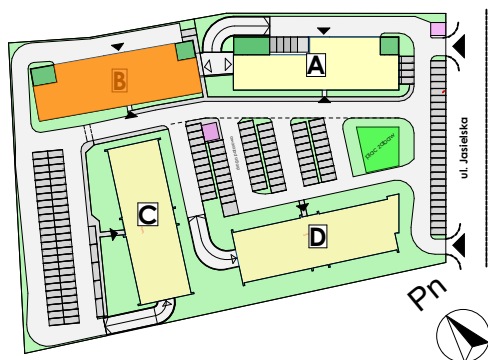

### LOKALIZACJA BUDYNKU NA OSIEDLU

### LOKALIZACJA MIESZKANIA W BUDYNKU

## BLOK B MIESZKANIE M-1.02 - I PIĘTRO

Mieszkanie nr	Nr pom.	Nazwa pomieszczenia	Powierzchnia	Wys.	Kubatura
M-1.02	01	pokój dz.+aneks.kuch.	31,14	256	79,71
	02	pokój	13,12	256	33,60
	03	łazienka	5,48	256	14,02
			<b>49,74 m<sup>2</sup></b>		<b>127,33 m<sup>3</sup></b>

**POZNAŃ**  
ulica **Jasielska**

Powyższe rysunki mają charakter poglądowy. Zastrzegamy sobie prawo do wprowadzenia zmian.

**powierzchnia mieszkania 49,74 m<sup>2</sup>**