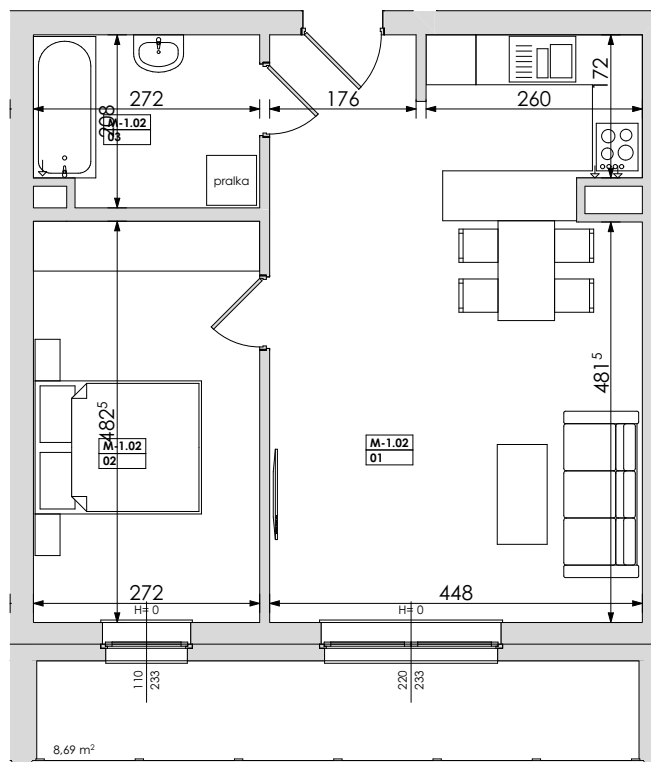

### LOKALIZACJA BUDYNKU NA OSIEDLU

### LOKALIZACJA MIESZKANIA W BUDYNKU

## BLOK B MIESZKANIE M-1.02 - I PIĘTRO

Mieszkanie nr	Nr pom.	Nazwa pomieszczenia	Powierzchnia	Wys.	Kubatura
M-1.02	01	pokój dz.+aneks.kuch.	31,14	256	79,71
	02	pokój	13,12	256	33,60
	03	łazienka	5,48	256	14,02
			<b>49,74 m<sup>2</sup></b>		<b>127,33 m<sup>3</sup></b>

**POZNAŃ**  
ulica **Jasielska**

Powyższe rysunki mają charakter poglądowy. Zastrzegamy sobie prawo do wprowadzenia zmian.

**powierzchnia mieszkania 49,74 m<sup>2</sup>**