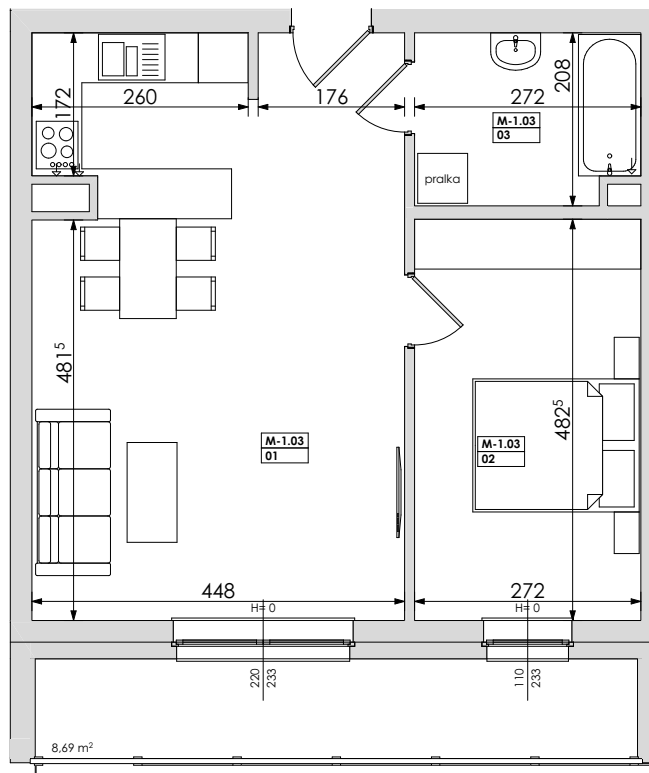

Mieszkanie nr	Nr pom.	Nazwa pomieszczenia	Powierzchnia	Wys.	Kubatura
M-1.03	01	pokój dz.+aneks.kuch.	31,14	256	79,71
	02	pokój	13,12	256	33,60
	03	łazienka	5,48	256	14,02
			49,74 m²		127,33 m³

POZNAŃ
ulica **Jasielska**

Powyższe rysunki mają charakter poglądowy. Zastrzegamy sobie prawo do wprowadzenia zmian.

powierzchnia mieszkania 49,74 m²

C.P.U. pracownia architektoniczna
architekt jacek roszyk
luboń, ul. 11 listopada 31a, tel.: 618106202