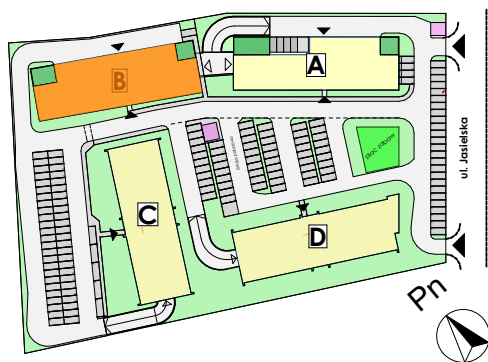

LOKALIZACJA BUDYNKU NA OSIEDLU

LOKALIZACJA MIESZKANIA W BUDYNKU