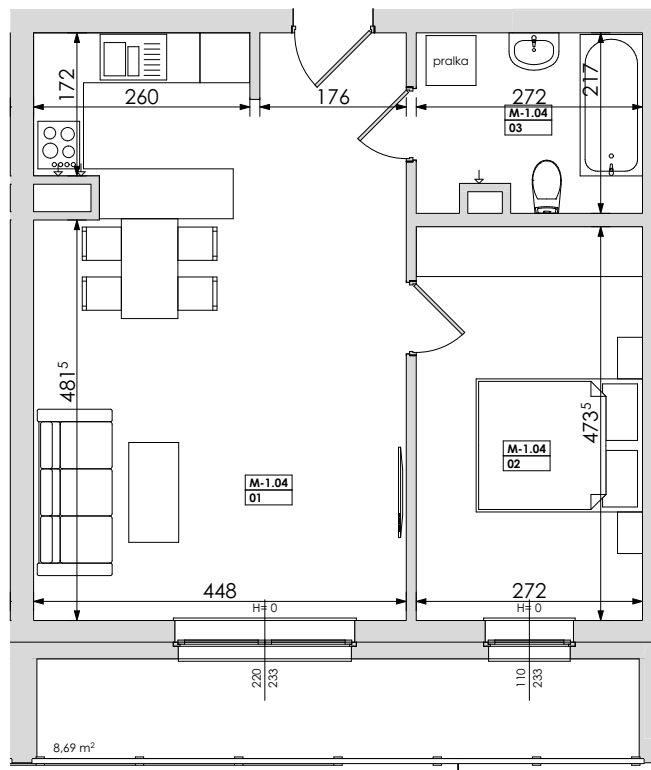

Mieszkanie nr	Nr pom.	Nazwa pomieszczenia	Powierzchnia	Wys.	Kubatura
M-1.04	01	pokój dz.+aneks.kuch.	31,14	256	79,71
	02	pokój	12,88	256	32,97
	03	łazienka	5,68	256	14,54
			49,70 m²		127,22 m³

POZNAŃ
ulica **Jasielska**

Powyższe rysunki mają charakter poglądowy. Zastrzegamy sobie prawo do wprowadzenia zmian.

powierzchnia mieszkania 49,70 m²

CA.PU pracownia architektoniczna
architekt jacek roszyk
luboń, ul. 11 listopada 31a, tel.: 618106202