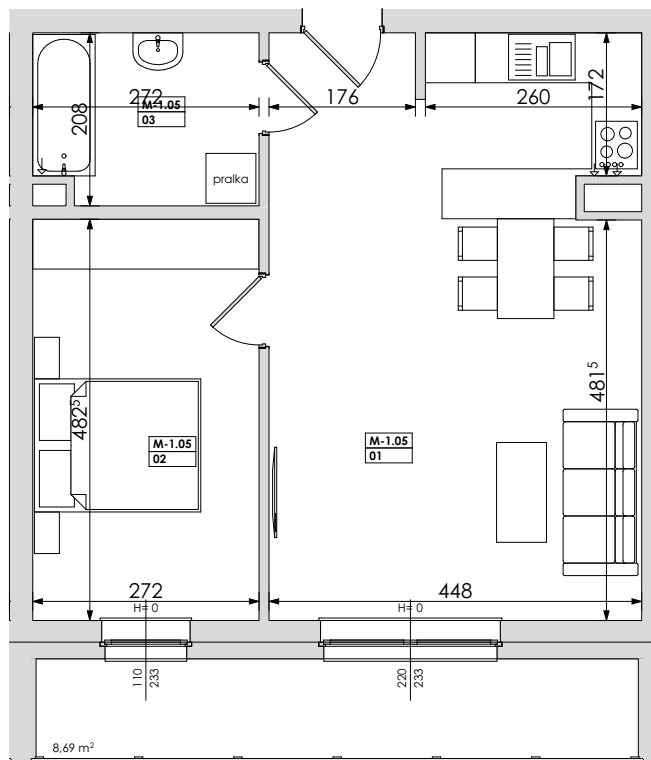

### LOKALIZACJA BUDYNKU NA OSIEDLU

### LOKALIZACJA MIESZKANIA W BUDYNKU

## BLOK B MIESZKANIE M-1.05 - I PIĘTRO

Mieszkanie nr	Nr pom.	Nazwa pomieszczenia	Powierzchnia	Wys.	Kubatura
M-1.05	01	pokój dz.+aneks.kuch.	31,14	256	79,71
	02	pokój	13,12	256	33,60
	03	łazienka	5,48	256	14,02
			<b>49,74 m<sup>2</sup></b>		<b>127,33 m<sup>3</sup></b>

**POZNAŃ**  
ulica **Jasielska**

Powyższe rysunki mają charakter poglądowy. Zasługujemy sobie prawo do wprowadzenia zmian.

**powierzchnia mieszkania 49,74 m<sup>2</sup>**