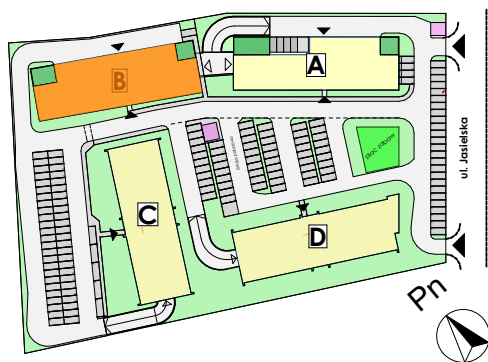

### LOKALIZACJA BUDYNKU NA OSIEDLU

### LOKALIZACJA MIESZKANIA W BUDYNKU

## BLOK B MIESZKANIE M-1.05 - I PIĘTRO

Mieszkanie nr	Nr pom.	Nazwa pomieszczenia	Powierzchnia	Wys.	Kubatura
M-1.05	01	pokój dz.+aneks.kuch.	31,14	256	79,71
	02	pokój	13,12	256	33,60
	03	łazienka	5,48	256	14,02
			<b>49,74 m<sup>2</sup></b>		<b>127,33 m<sup>3</sup></b>

**POZNAŃ**  
ulica **Jasielska**

Powyższe rysunki mają charakter poglądowy. Zasługujemy sobie prawo do wprowadzenia zmian.

**powierzchnia mieszkania 49,74 m<sup>2</sup>**