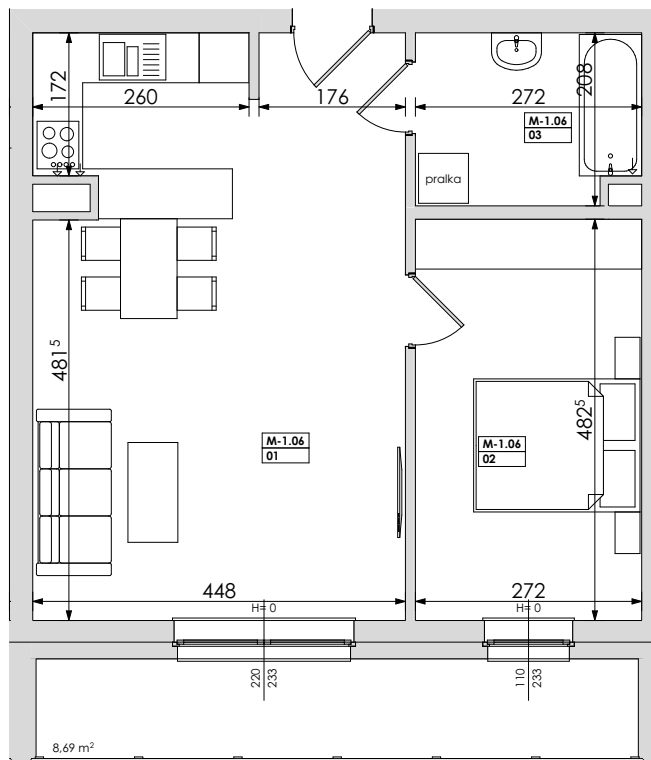

Mieszkanie nr	Nr pom.	Nazwa pomieszczenia	Powierzchnia	Wys.	Kubatura
M-1.06	01	pokój dz.+aneks.kuch.	31,14	256	79,71
	02	pokój	13,12	256	33,60
	03	łazienka	5,48	256	14,02
			49,74 m²		127,33 m³

POZNAŃ
ulica **Jasielska**

Powyższe rysunki mają charakter poglądowy. Zastrzegamy sobie prawo do wprowadzenia zmian.

powierzchnia mieszkania 49,74 m²