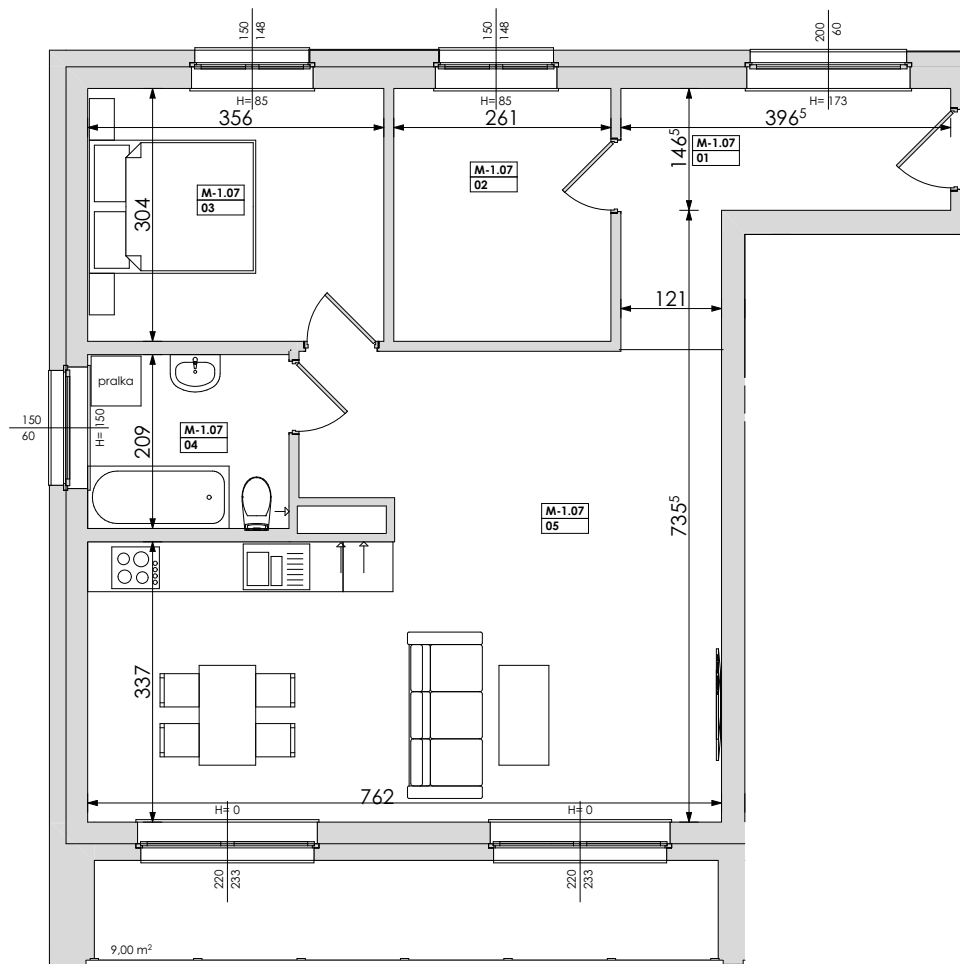

Mieszkanie nr	Nr pom.	Nazwa pomieszczenia	Powierzchnia	Wys.	Kubatura
M-1.07	01	komunikacja	7,84	256	20,06
	02	pokój	7,93	256	20,31
	03	pokój	10,82	256	27,71
	04	komunikacja	5,06	256	12,95
	05	pokój dz.+aneks.kuch.	36,73	256	94,02
			68,38 m²		175,05 m³

ulica **POZNAŃ**
Jasielska

Powyższe rysunki mają charakter poglądowy. Zastęgujemy sobie prawo do wprowadzenia zmian.

powierzchnia mieszkania 68,38 m²