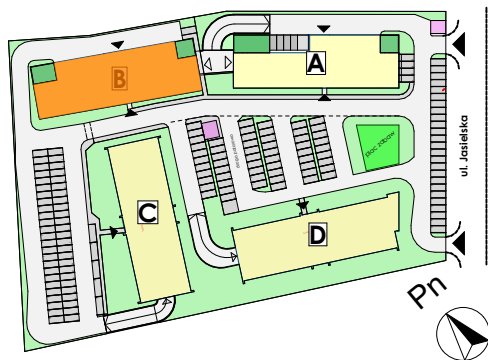

LOKALIZACJA BUDYNKU NA OSIEDLU

LOKALIZACJA MIESZKANIA W BUDYNKU