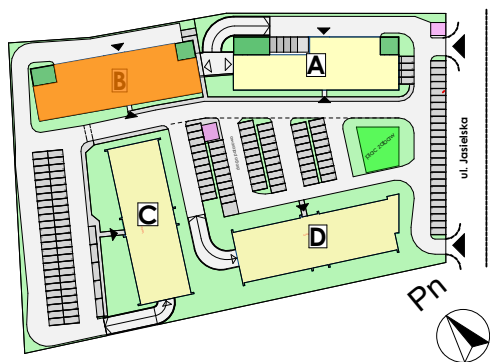

LOKALIZACJA BUDYNKU NA OSIEDLU

LOKALIZACJA MIESZKANIA W BUDYNKU