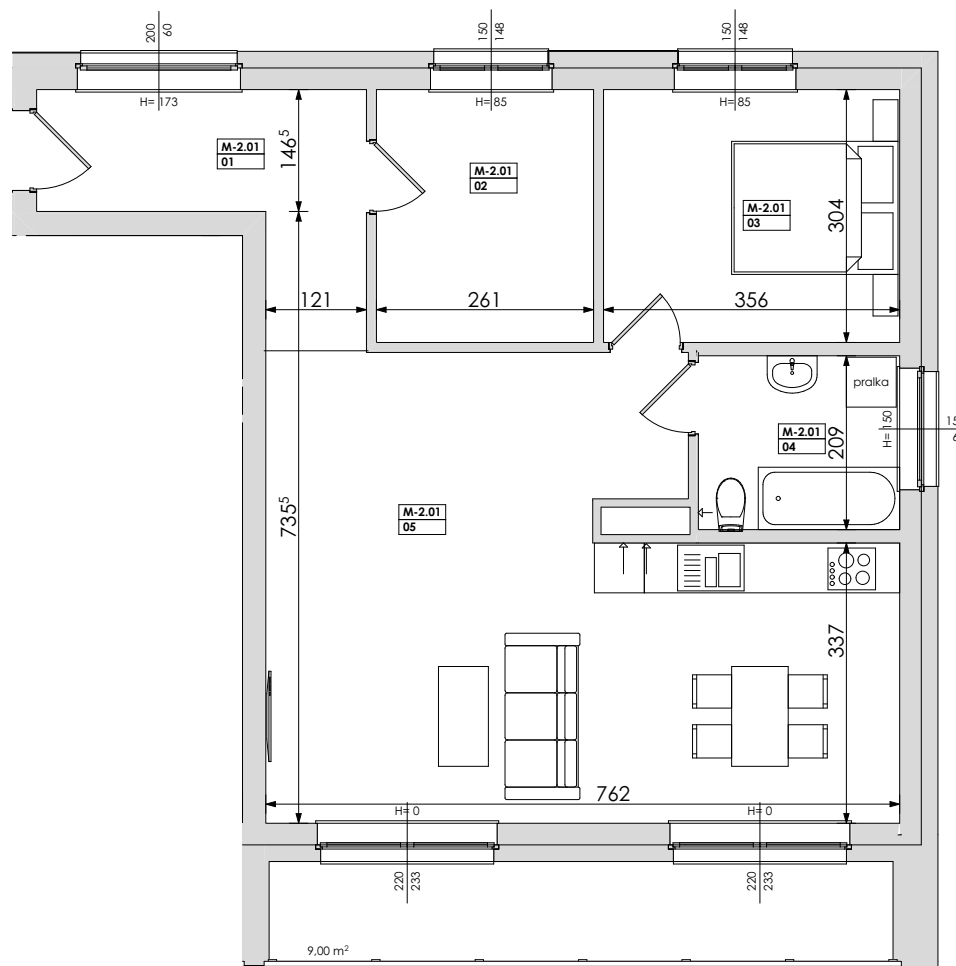

Mieszkanie nr	Nr pom.	Nazwa pomieszczenia	Powierzchnia	Wys.	Kubatura
M-2.01	01	komunikacja	7,84	256	20,06
	02	pokój	7,93	256	20,31
	03	pokój	10,82	256	27,71
	04	łazienka	5,06	256	12,95
	05	pokój dz.+aneks.kuch.	36,73	256	94,02
			68,38 m²		175,05 m³

ulica **POZNAŃ**
Jasielska

Powyższe rysunki mają charakter poglądowy. Zastrzegamy sobie prawo do wprowadzenia zmian.

powierzchnia mieszkania 68,38 m²