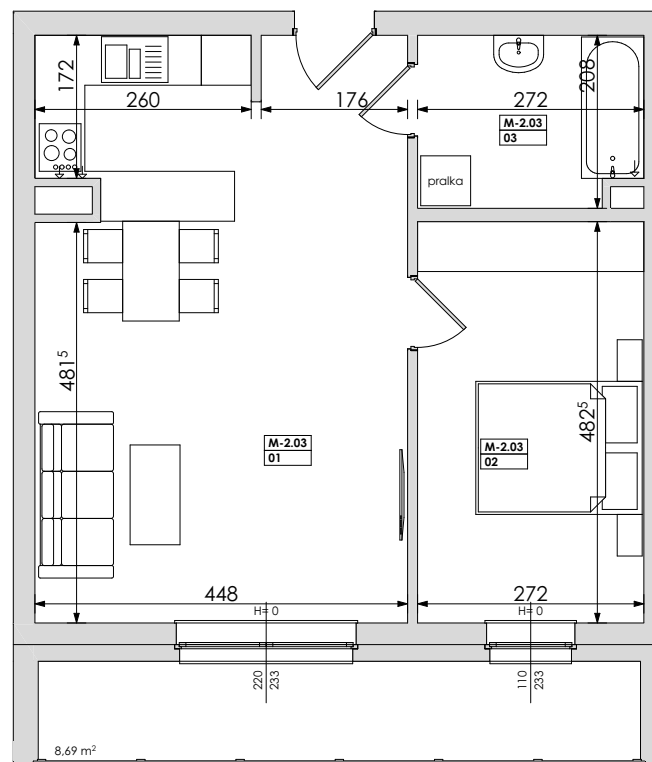

Mieszkanie nr	Nr pom.	Nazwa pomieszczenia	Powierzchnia	Wys.	Kubatura
M-2.03	01	pokój dz.+aneks.kuch.	31,14	256	79,71
	02	pokój	13,12	256	33,60
	03	łazienka	5,48	256	14,02
			49,74 m²		127,33 m³

POZNAŃ
ulica **Jasielska**

Powyższe rysunki mają charakter poglądowy. Zastrzegamy sobie prawo do wprowadzenia zmian.

powierzchnia mieszkania 49,74 m²