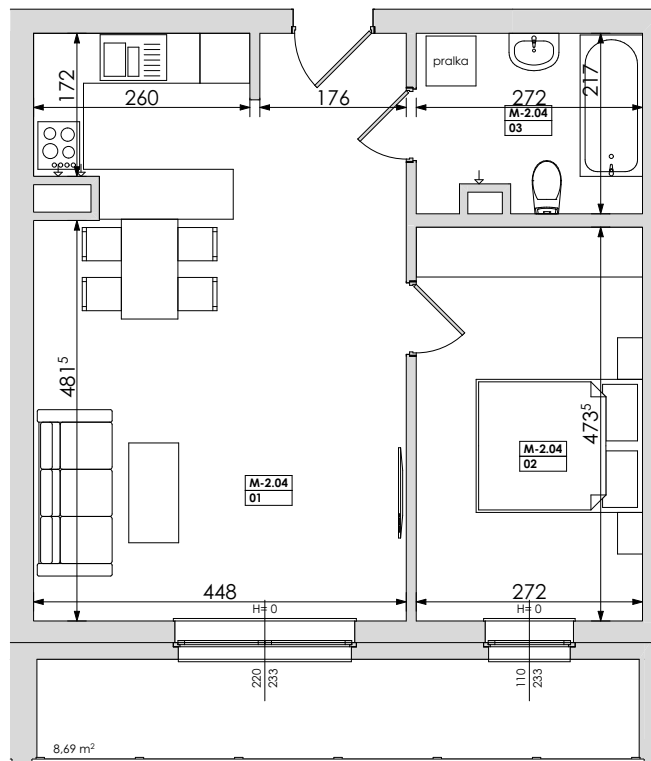

### LOKALIZACJA BUDYNKU NA OSIEDLU

### LOKALIZACJA MIESZKANIA W BUDYNKU

## BLOK B MIESZKANIE M-2.04 - II PIĘTRO

Mieszkanie nr	Nr pom.	Nazwa pomieszczenia	Powierzchnia	Wys.	Kubatura
M-2.04	01	pokój dz.+aneks.kuch.	31,14	256	79,71
	02	pokój	12,88	256	32,97
	03	łazienka	5,68	256	14,54
			<b>49,70 m<sup>2</sup></b>		<b>127,22 m<sup>3</sup></b>

**POZNAŃ**  
ulica **Jasielska**

Powyższe rysunki mają charakter poglądowy. Zasługujemy sobie prawo do wprowadzenia zmian.

**powierzchnia mieszkania 49,70 m<sup>2</sup>**