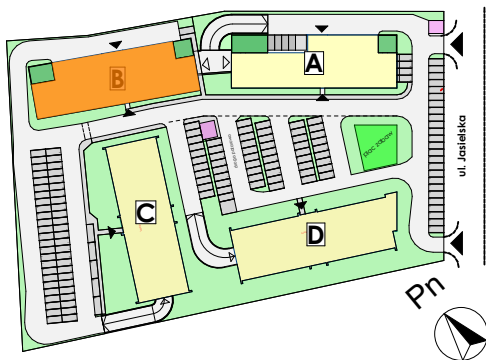

### LOKALIZACJA BUDYNKU NA OSIEDLU

### LOKALIZACJA MIESZKANIA W BUDYNKU

## BLOK B MIESZKANIE M-2.04 - II PIĘTRO

Mieszkanie nr	Nr pom.	Nazwa pomieszczenia	Powierzchnia	Wys.	Kubatura
M-2.04	01	pokój dz.+aneks.kuch.	31,14	256	79,71
	02	pokój	12,88	256	32,97
	03	łazienka	5,68	256	14,54
			<b>49,70 m<sup>2</sup></b>		<b>127,22 m<sup>3</sup></b>

**POZNAŃ**  
ulica **Jasielska**

Powyższe rysunki mają charakter poglądowy. Zasługujemy sobie prawo do wprowadzenia zmian.

**powierzchnia mieszkania 49,70 m<sup>2</sup>**