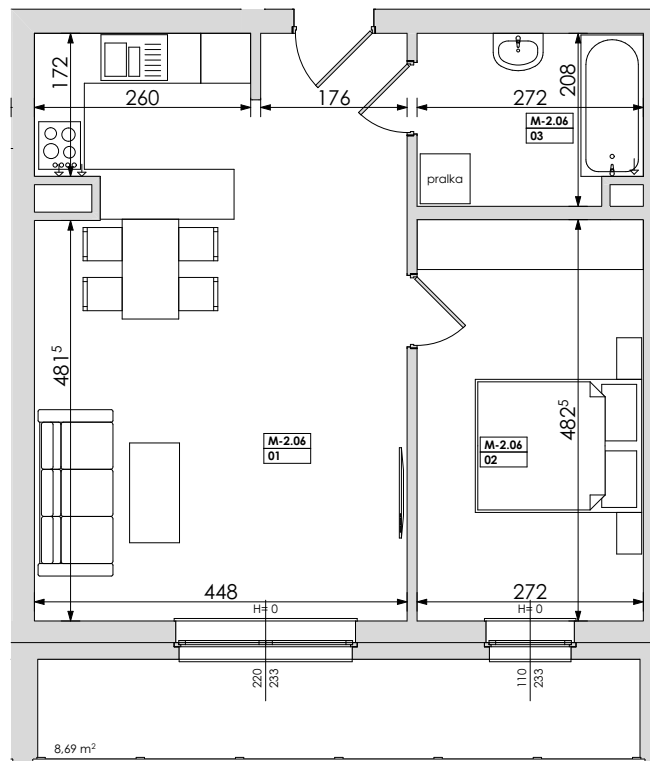

Mieszkanie nr	Nr pom.	Nazwa pomieszczenia	Powierzchnia	Wys.	Kubatura
M-2.06	01	pokój dz.+aneks.kuch.	31,14	256	79,71
	02	pokój	13,12	256	33,60
	03	łazienka	5,48	256	14,02
			49,74 m²		127,33 m³

POZNAŃ
ulica **Jasielska**

Powyższe rysunki mają charakter poglądowy. Zastrzegamy sobie prawo do wprowadzenia zmian.

powierzchnia mieszkania 49,74 m²