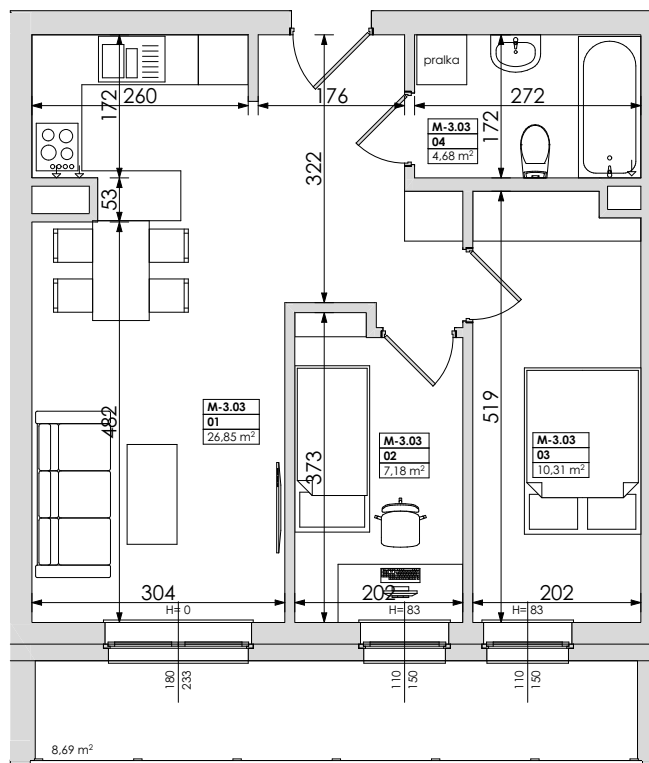

Mieszkanie nr	Nr pom.	Nazwa pomieszczenia	Powierzchnia	Wys.	Kubatura
M-3.03	01	pokój dz.+aneks.kuch.	26,85	256	68,74
	02	pokój	7,18	256	18,37
	03	pokój	10,31	256	26,40
	04	łazienka	4,68	256	11,98
			49,02 m²		125,49 m³

ulica **POZNAŃ**
Jasielska

Powyższe rysunki mają charakter poglądowy. Zasługujemy sobie prawo do wprowadzenia zmian.

powierzchnia mieszkania 49,02 m²