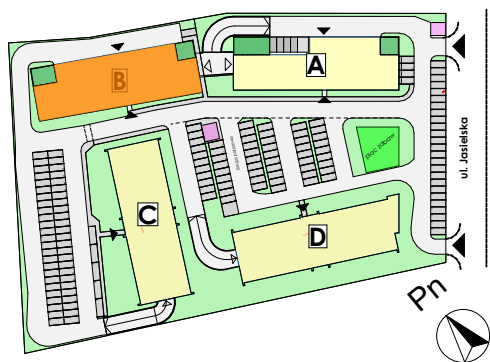

LOKALIZACJA BUDYNKU NA OSIEDLU

LOKALIZACJA MIESZKANIA W BUDYNKU