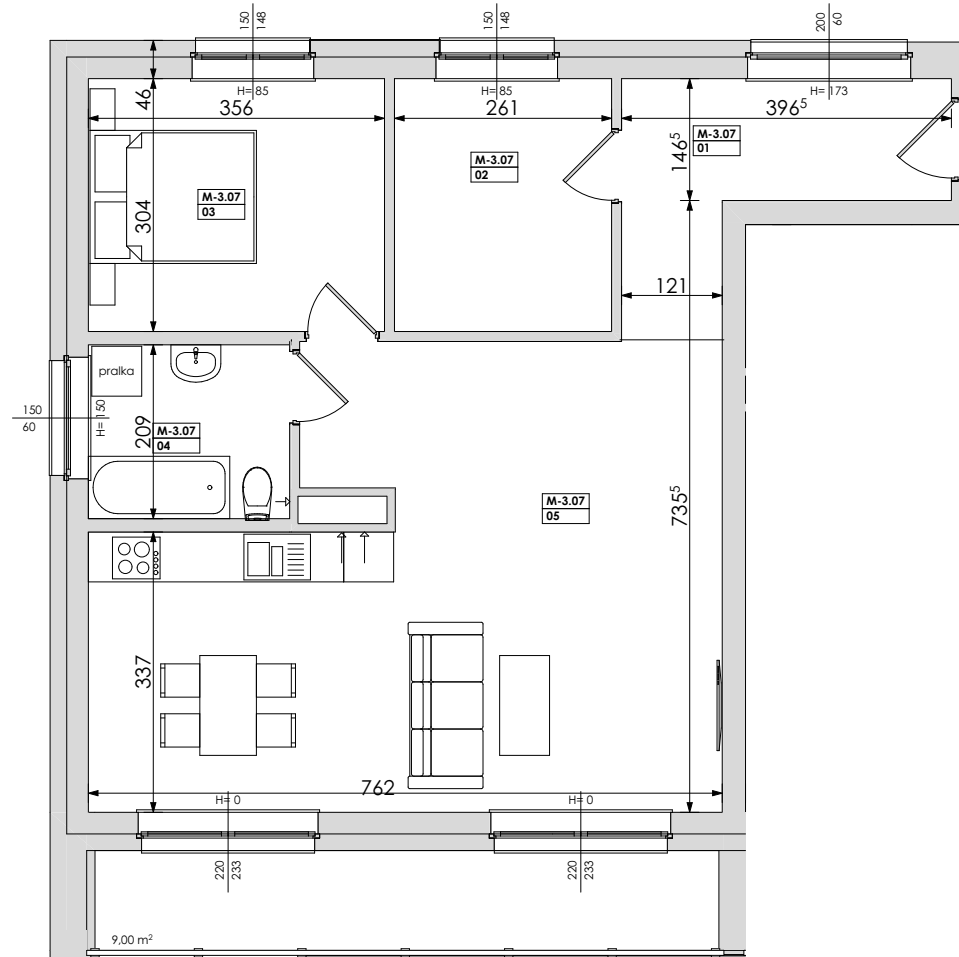

Mieszkanie nr	Nr pom.	Nazwa pomieszczenia	Powierzchnia	Wys.	Kubatura
M-3.07	01	komunikacja	7,84	256	20,06
	02	pokój	7,93	256	20,31
	03	pokój	10,82	256	27,71
	04	komunikacja	5,06	256	12,95
	05	pokój dz.+aneks.kuch.	36,73	256	94,02
			68,38 m²		175,05 m³

POZNAŃ
ulica **Jasielska**

Powyższe rysunki mają charakter poglądowy. Zastrzegamy sobie prawo do wprowadzenia zmian.

powierzchnia mieszkania 68,38 m²