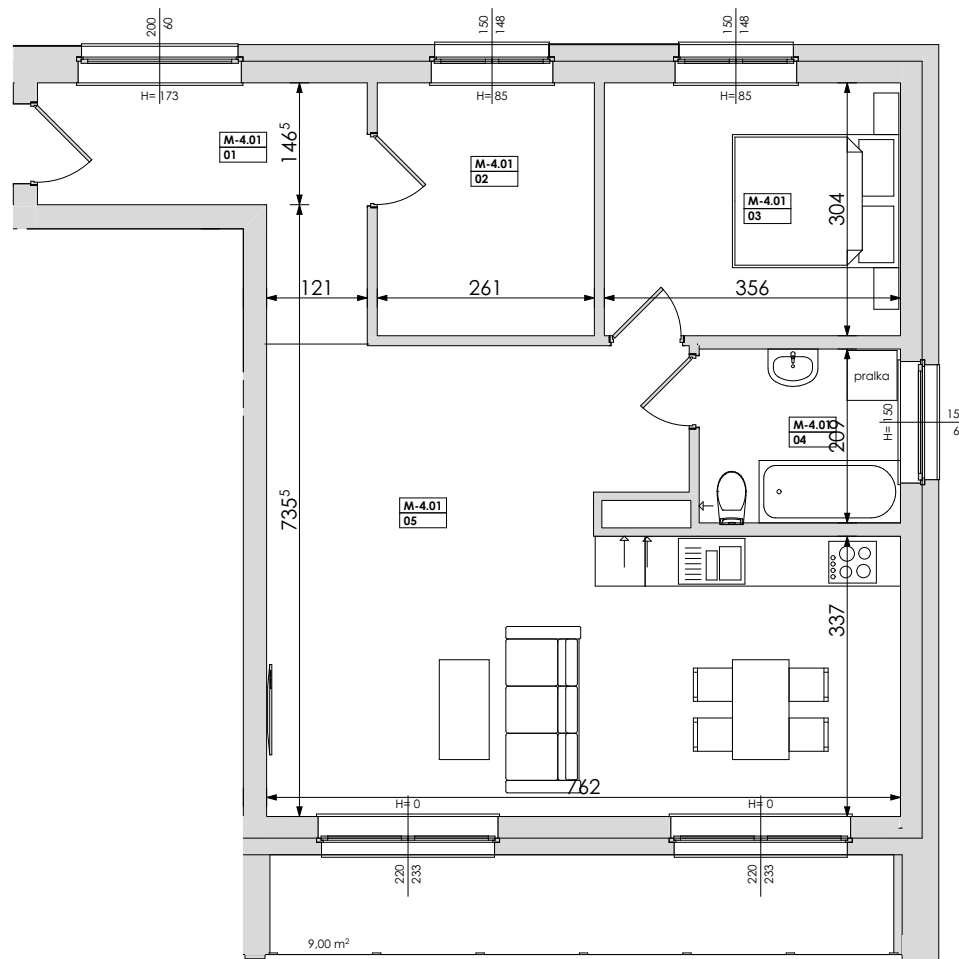

Mieszkanie nr	Nr pom.	Nazwa pomieszczenia	Powierzchnia	Wys.	Kubatura
M-4.01	01	komunikacja	7,84	256	20,06
	02	pokój	7,93	256	20,31
	03	pokój	10,82	256	27,71
	04	łazienka	5,06	256	12,95
	05	pokój dz.+aneks.kuch.	36,73	256	94,02
			68,38 m²		175,05 m³

POZNAŃ
ulica **Jasielska**

Powyższe rysunki mają charakter poglądowy. Zastrzegamy sobie prawo do wprowadzenia zmian.

powierzchnia mieszkania 68,38 m²