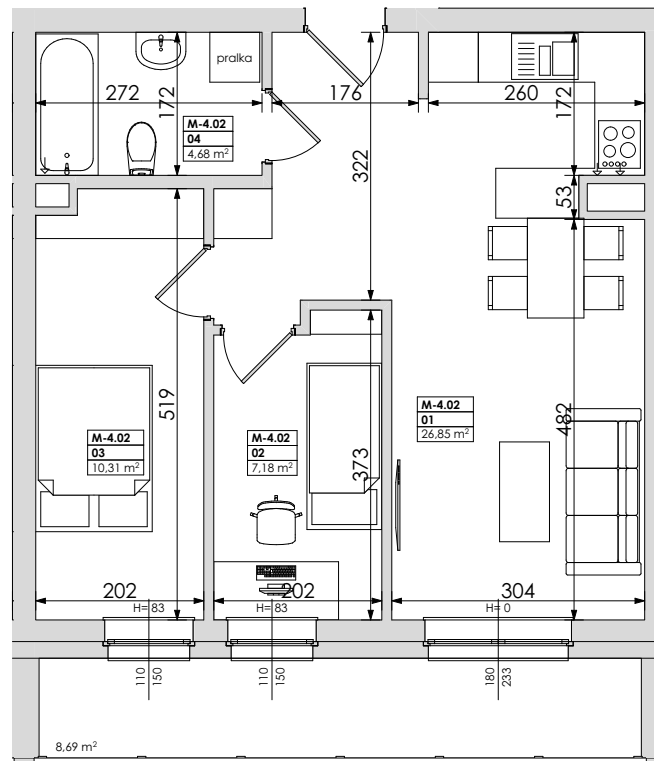

Mieszkanie nr	Nr pom.	Nazwa pomieszczenia	Powierzchnia	Wys.	Kubatura
M-4.02	01	pokój dz.+aneks.kuch.	26,85	256	68,74
	02	pokój	7,18	256	18,37
	03	pokój	10,31	256	26,40
	04	łazienka	4,68	256	11,98
				49,02 m²	

POZNAŃ
ulica **Jasielska**

Powyższe rysunki mają charakter poglądowy. Zastrzegamy sobie prawo do wprowadzenia zmian.

powierzchnia mieszkania 49,02 m²

C.P.U. pracownia architektoniczna
architekt jacek roszyk
luboń, ul. 11 listopada 31a, tel.: 618106202