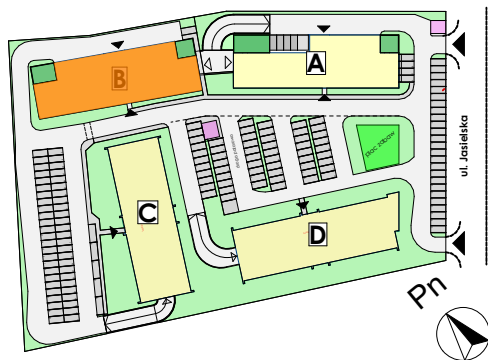

LOKALIZACJA BUDYNKU NA OSIEDLU

LOKALIZACJA MIESZKANIA W BUDYNKU